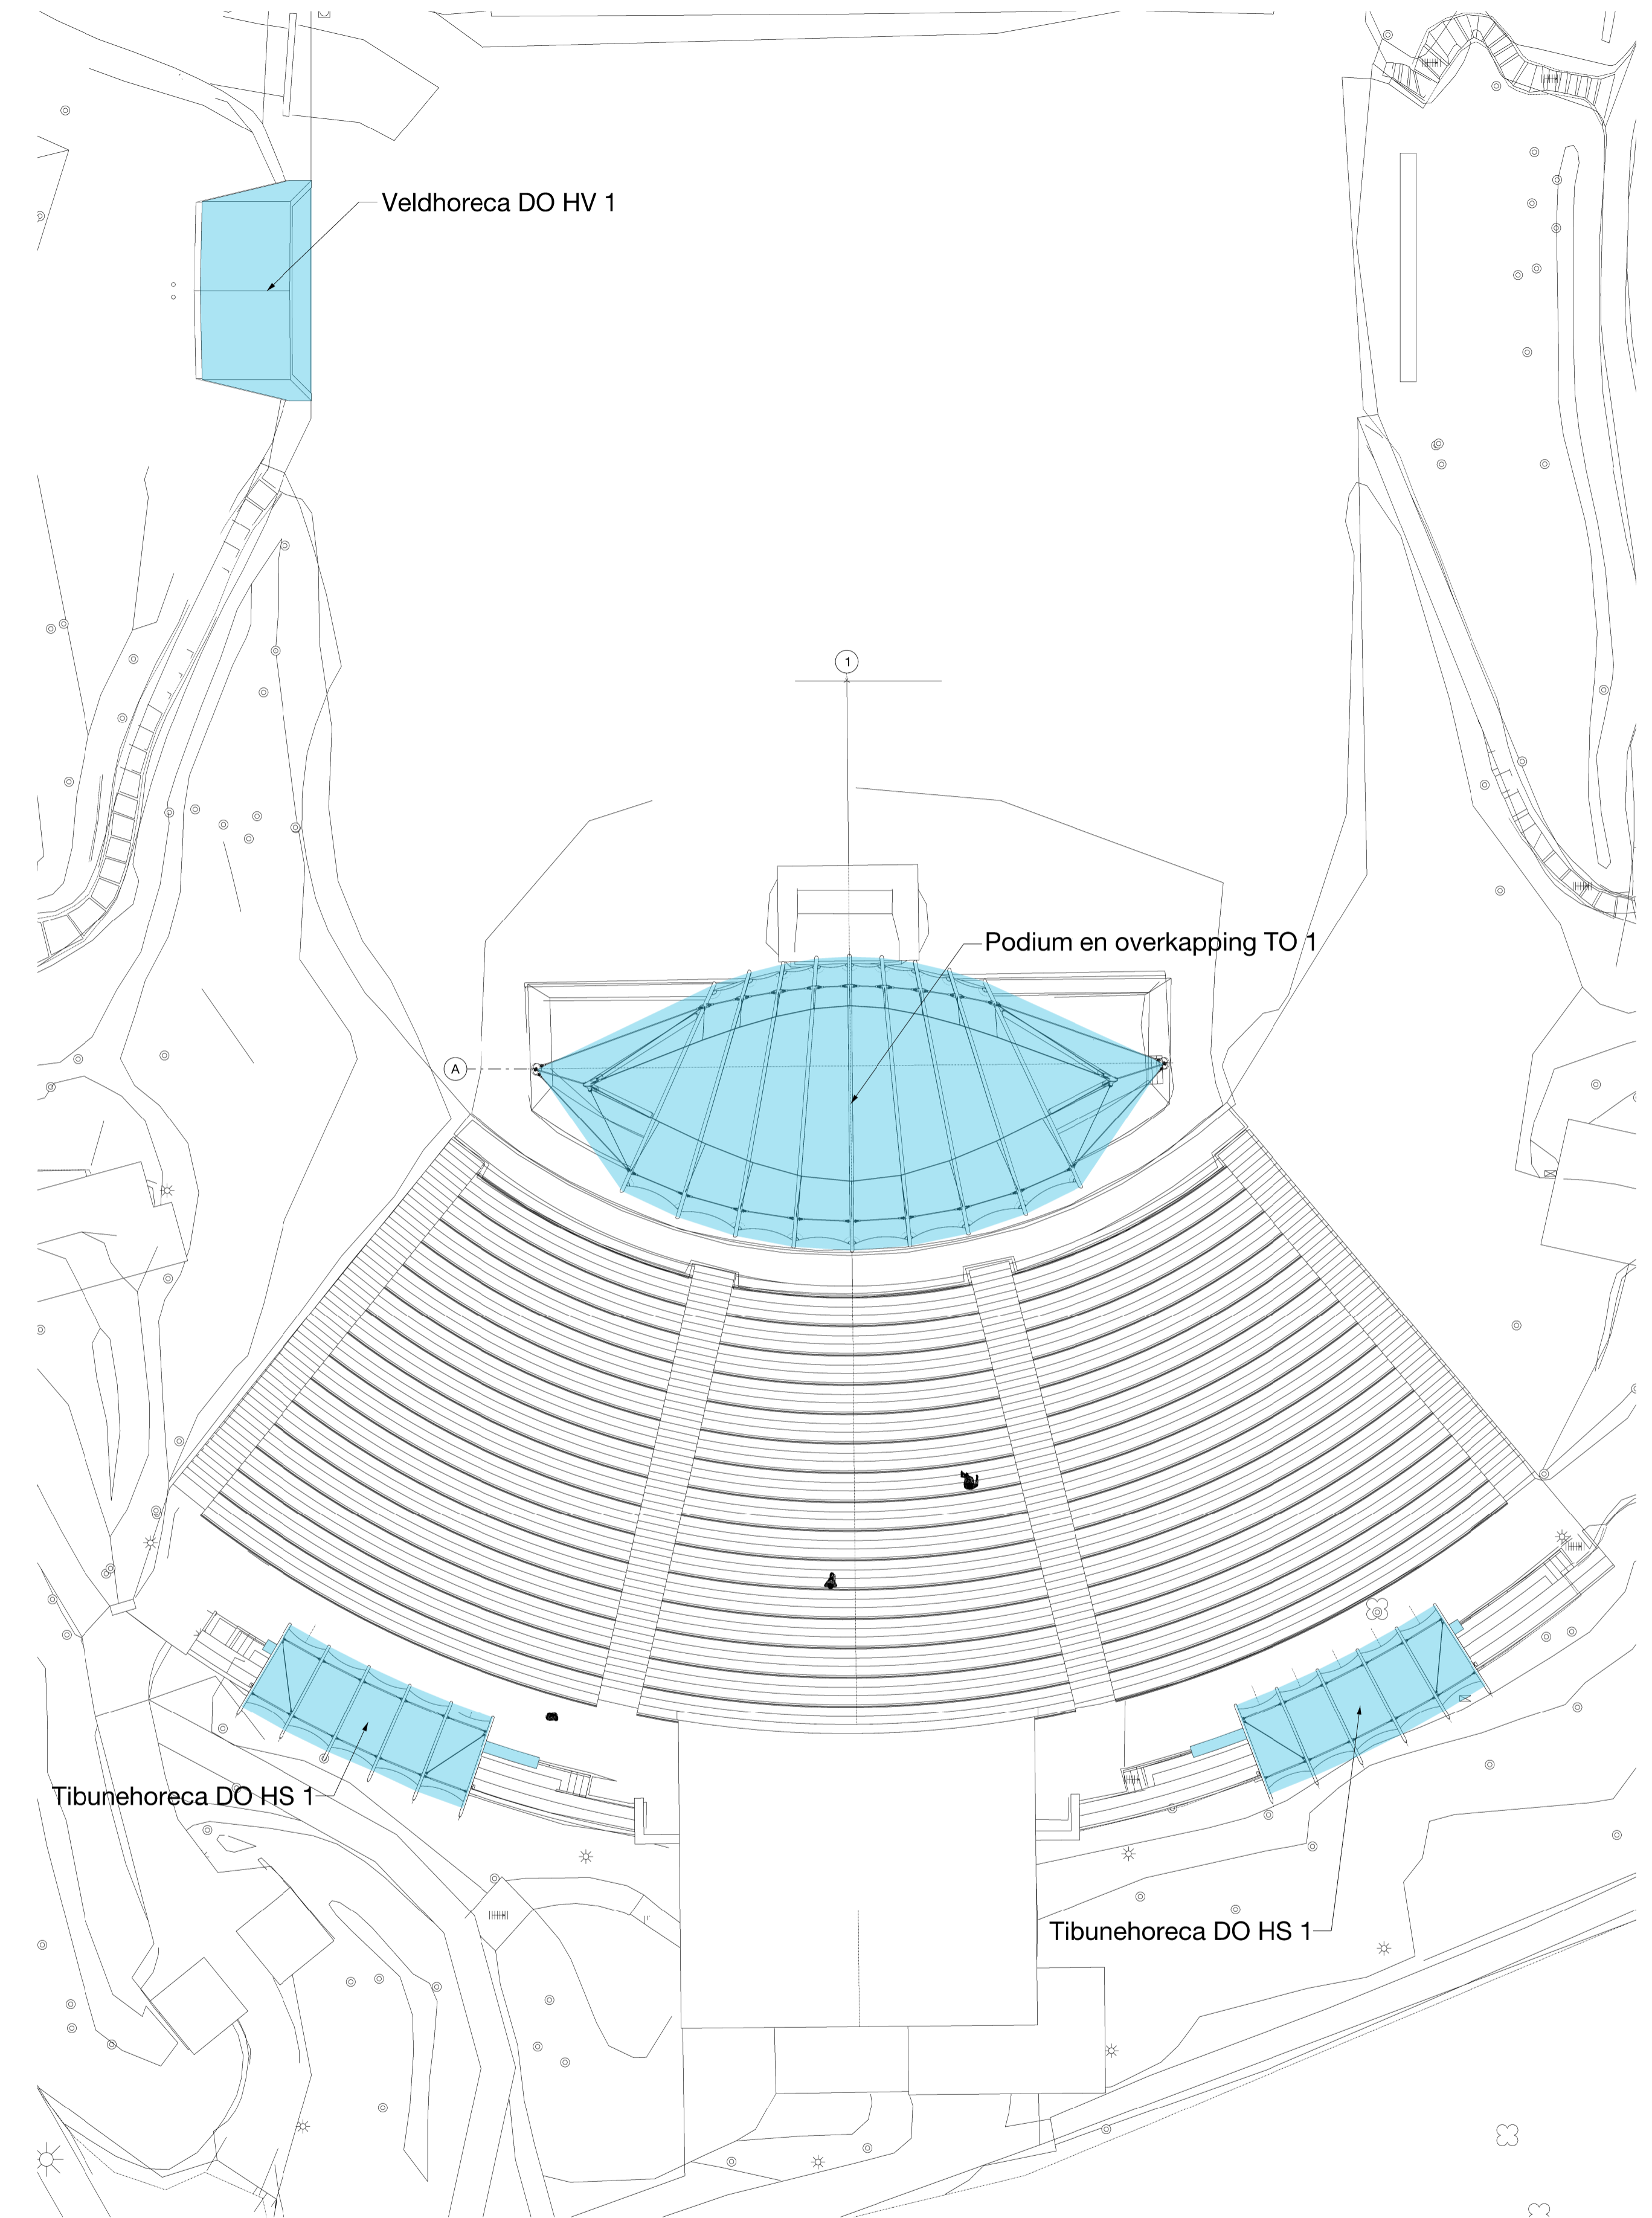

Inzet 1:200
Tek Situatie

Project: Openluchttheater
Plaats: Ede
Fase: Technisch Ontwerp

Betref: Situatie
Schaal: 1:500 en 1:200
Formaat: A1
Datum: 10 februari 2016

Tekeningnummer: 219-TO 4 Situatie B
Revisie: B: 1 maart 2016