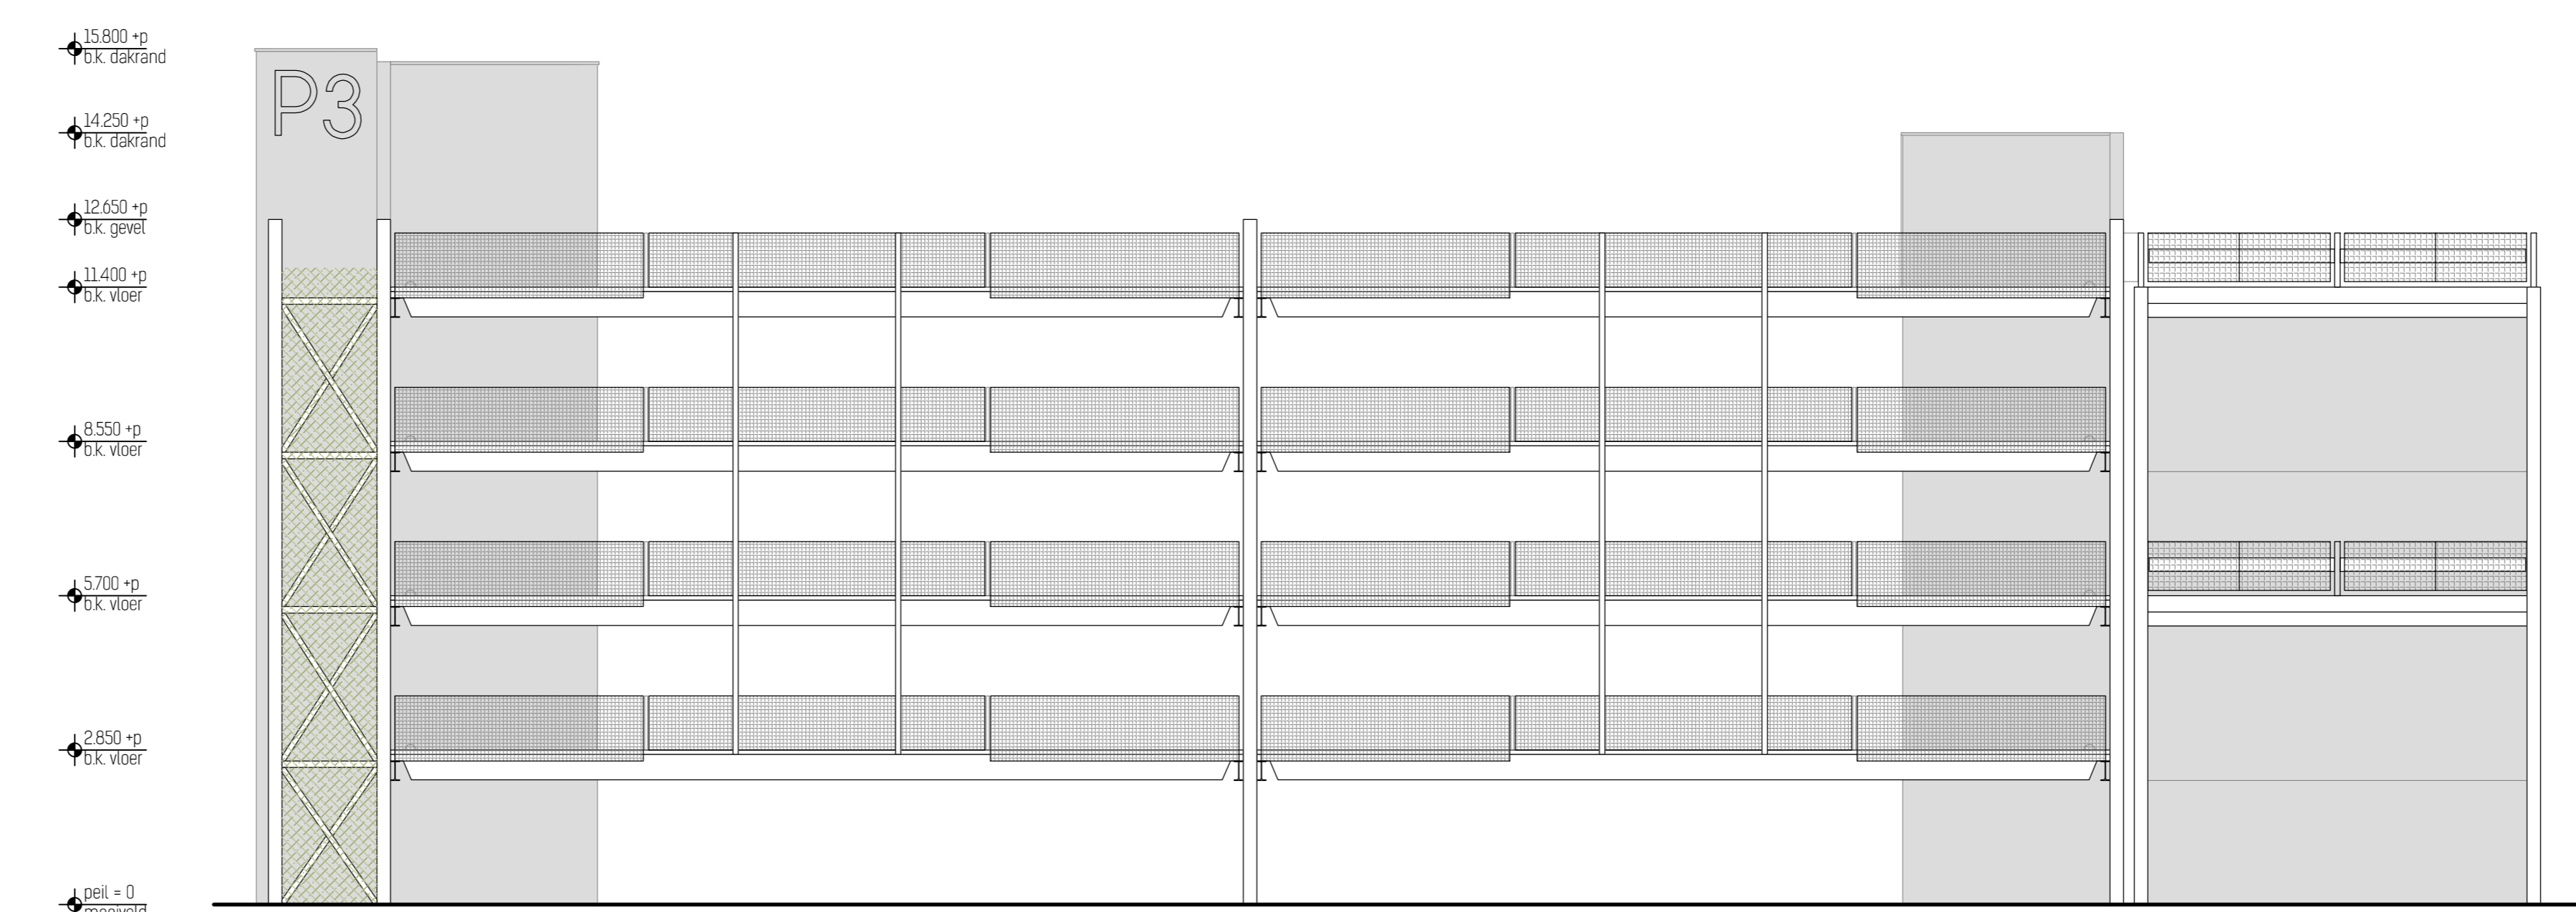

GEVELAANZICHT | NOORDOOSTGEVEL

Tijdelijke parkeergarage P3 Eindhoven Airport
Plattegrond vierde verdieping, zuidwestgevel & noordoostgevel

2209 | DO.P.04