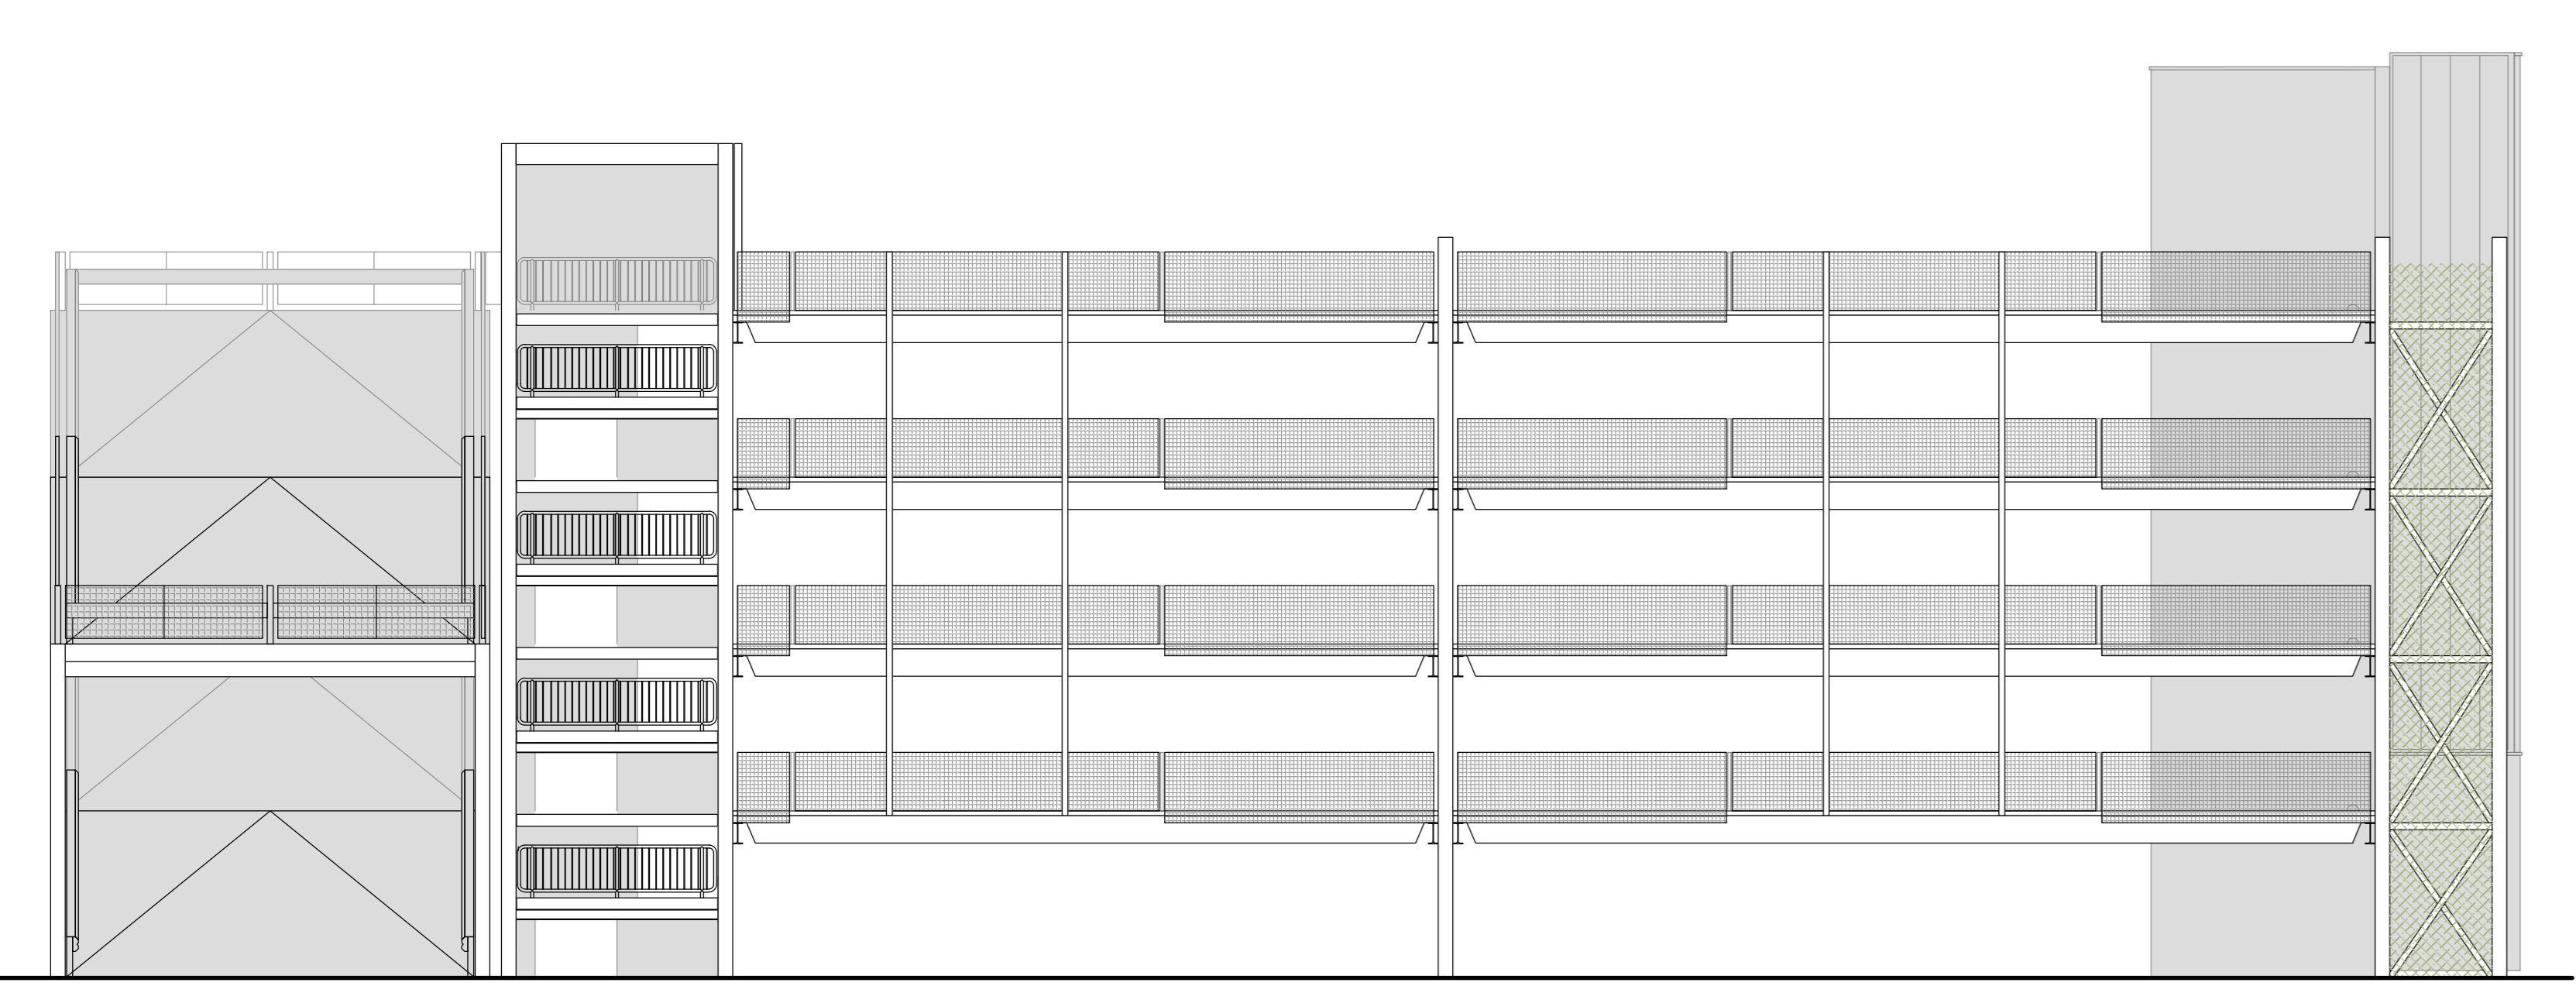

PLATTEGROND | VIERDE VERDIEPING

GEVELAANZICHT | ZUIDWESTGEVEL