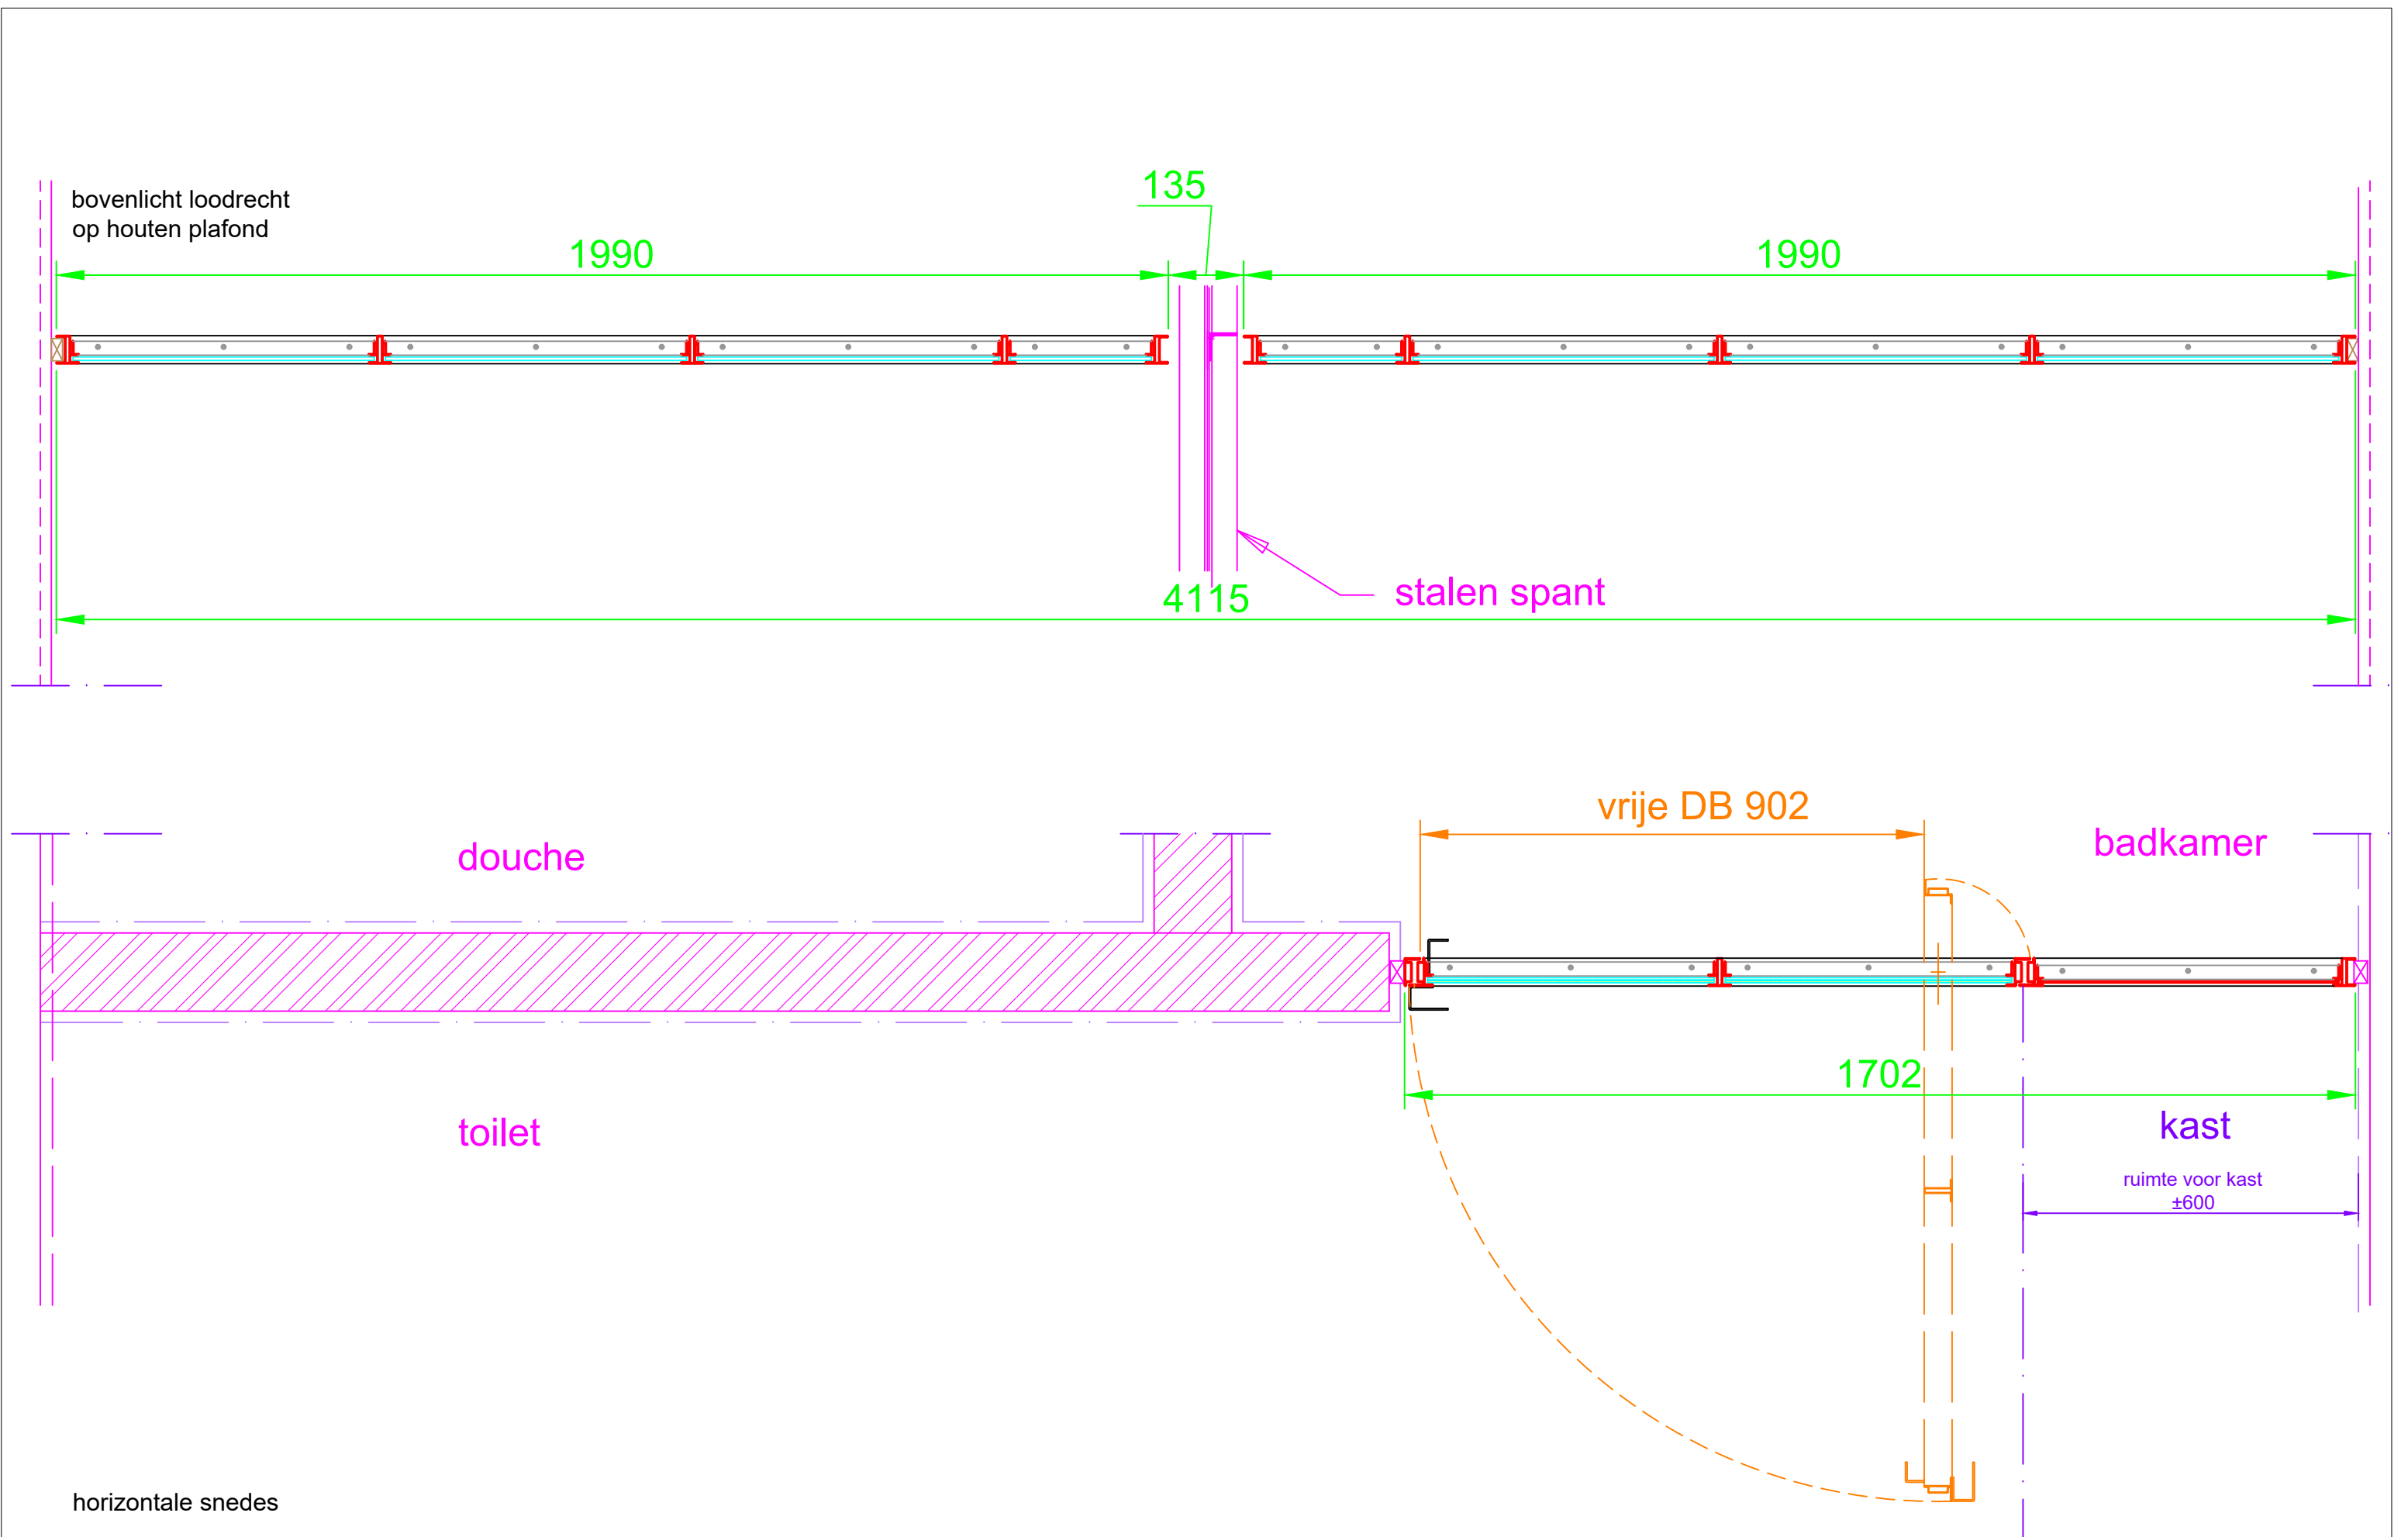

Jansen Art 15 profielen
uitvoeren met zichtbare lasnaden, zorgvuldig geslepen,
2 lagen poedercoating: transparant en mat gelakt

Glas deur : gelaagd cathedraal (martele) geel 4.0mm
tegen helder 4mm (4 pvb folies)

Glas bovenlicht : helder cathedraal max. 6mm

Glas geplaatst met zwarte glasbandjes, niet afkitten !

bovenlicht loodrecht op houten plafond

1990

135

1990

4115

stalen spant

douche

vrije DB 902

badkamer

toilet

1702

kast

ruimte voor kast
±600

horizontale snedes

horizontale snede door bovenlicht

horizontale snede door deur met zijlicht

schaal 1:2