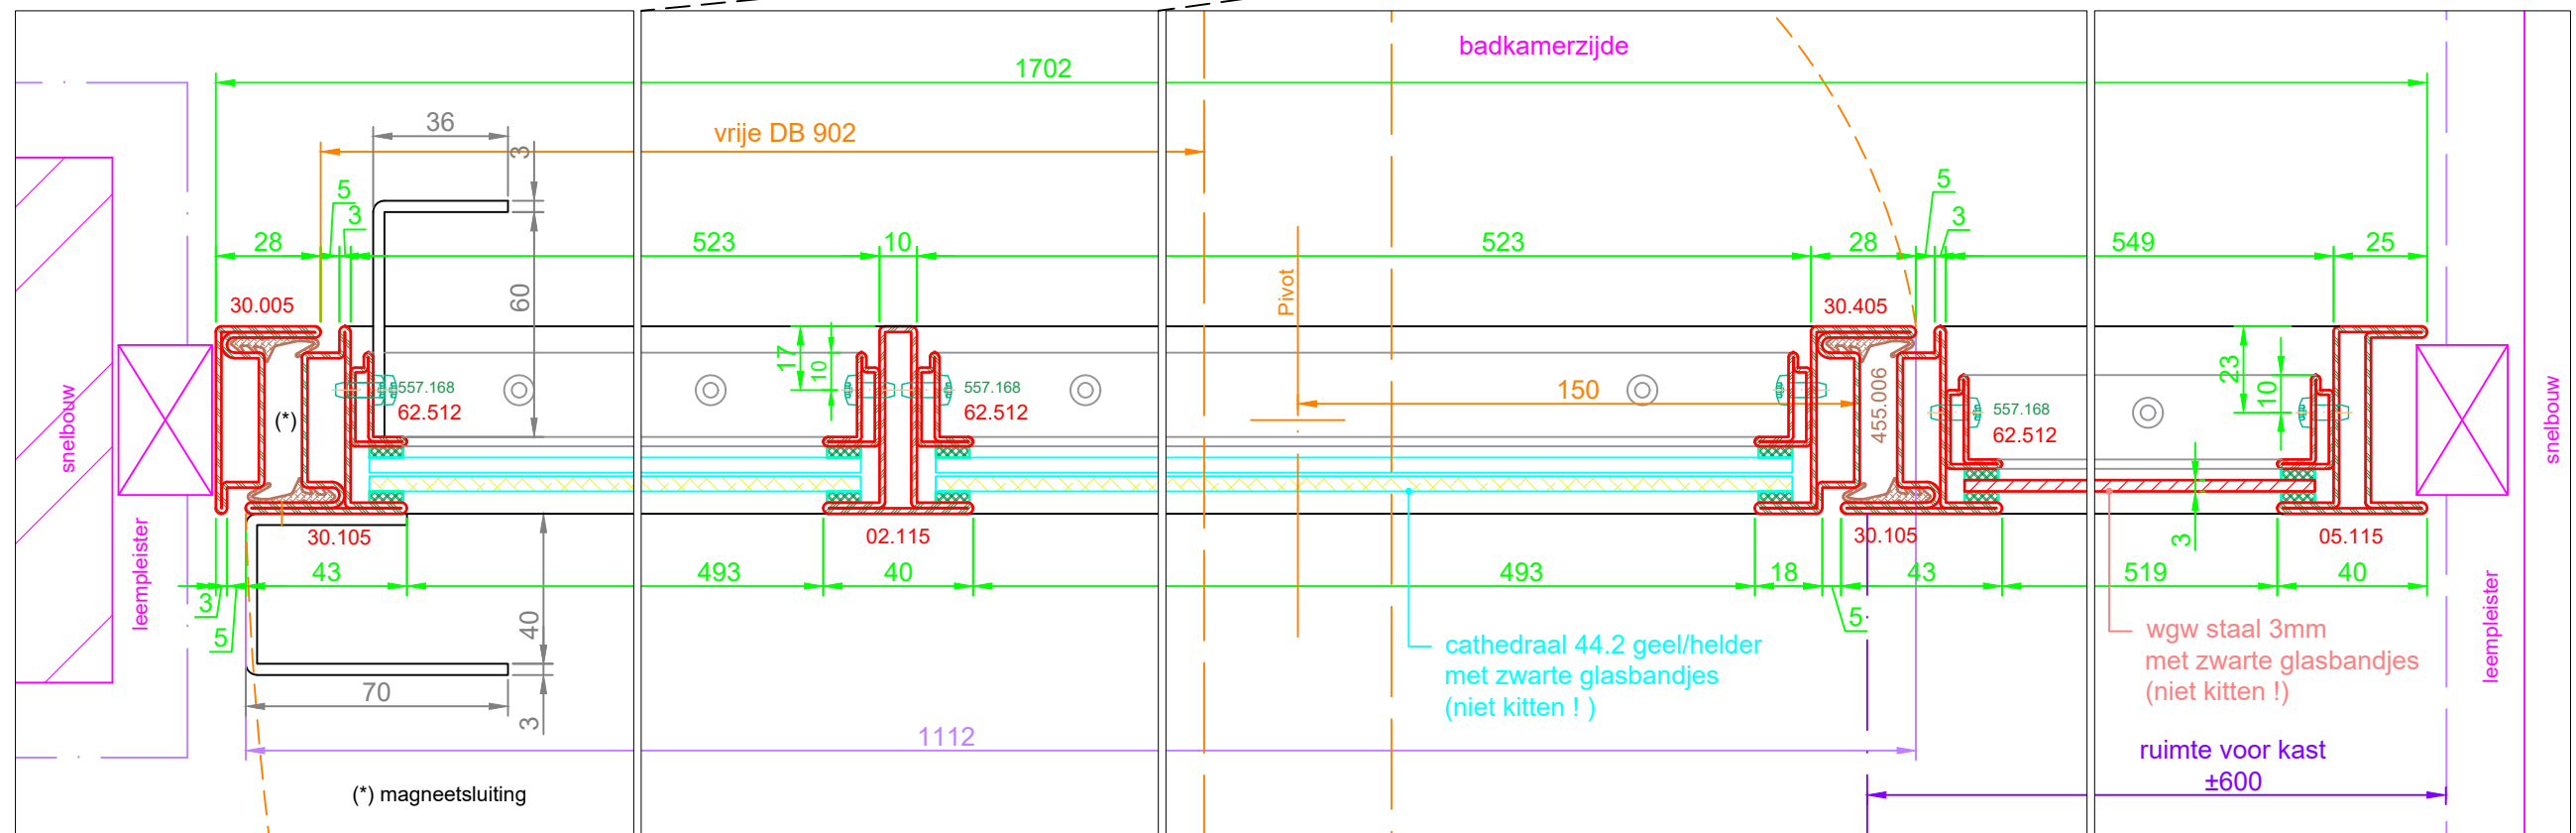

douche

vrije DB 902

badkamer

toilet

1702

kast

ruimte voor kast
±600

horizontale snedes

horizontale snede door bovenlicht

horizontale snede door deur met zijlicht

schaal 1:2