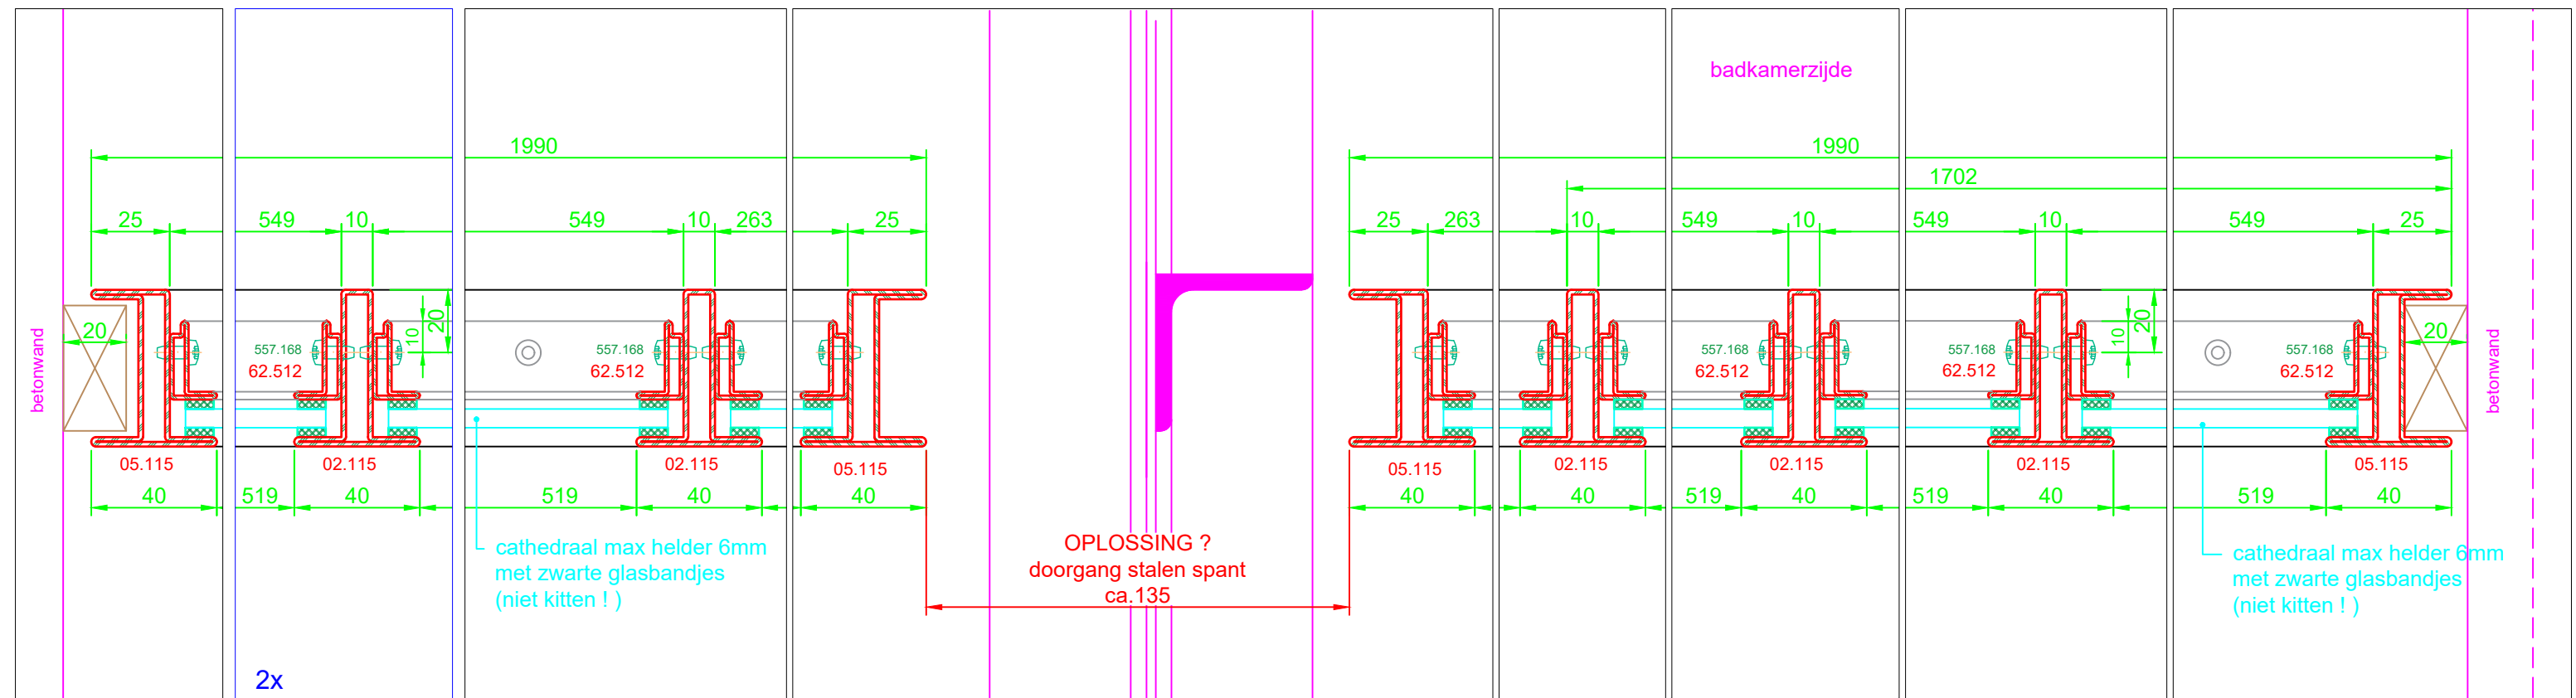

douche

vrije DB 902

badkamer

toilet

1702

kast

ruimte voor kast
±600

horizontale snedes

horizontale snede door bovenlicht

horizontale snede door deur met zijlicht

schaal 1:2