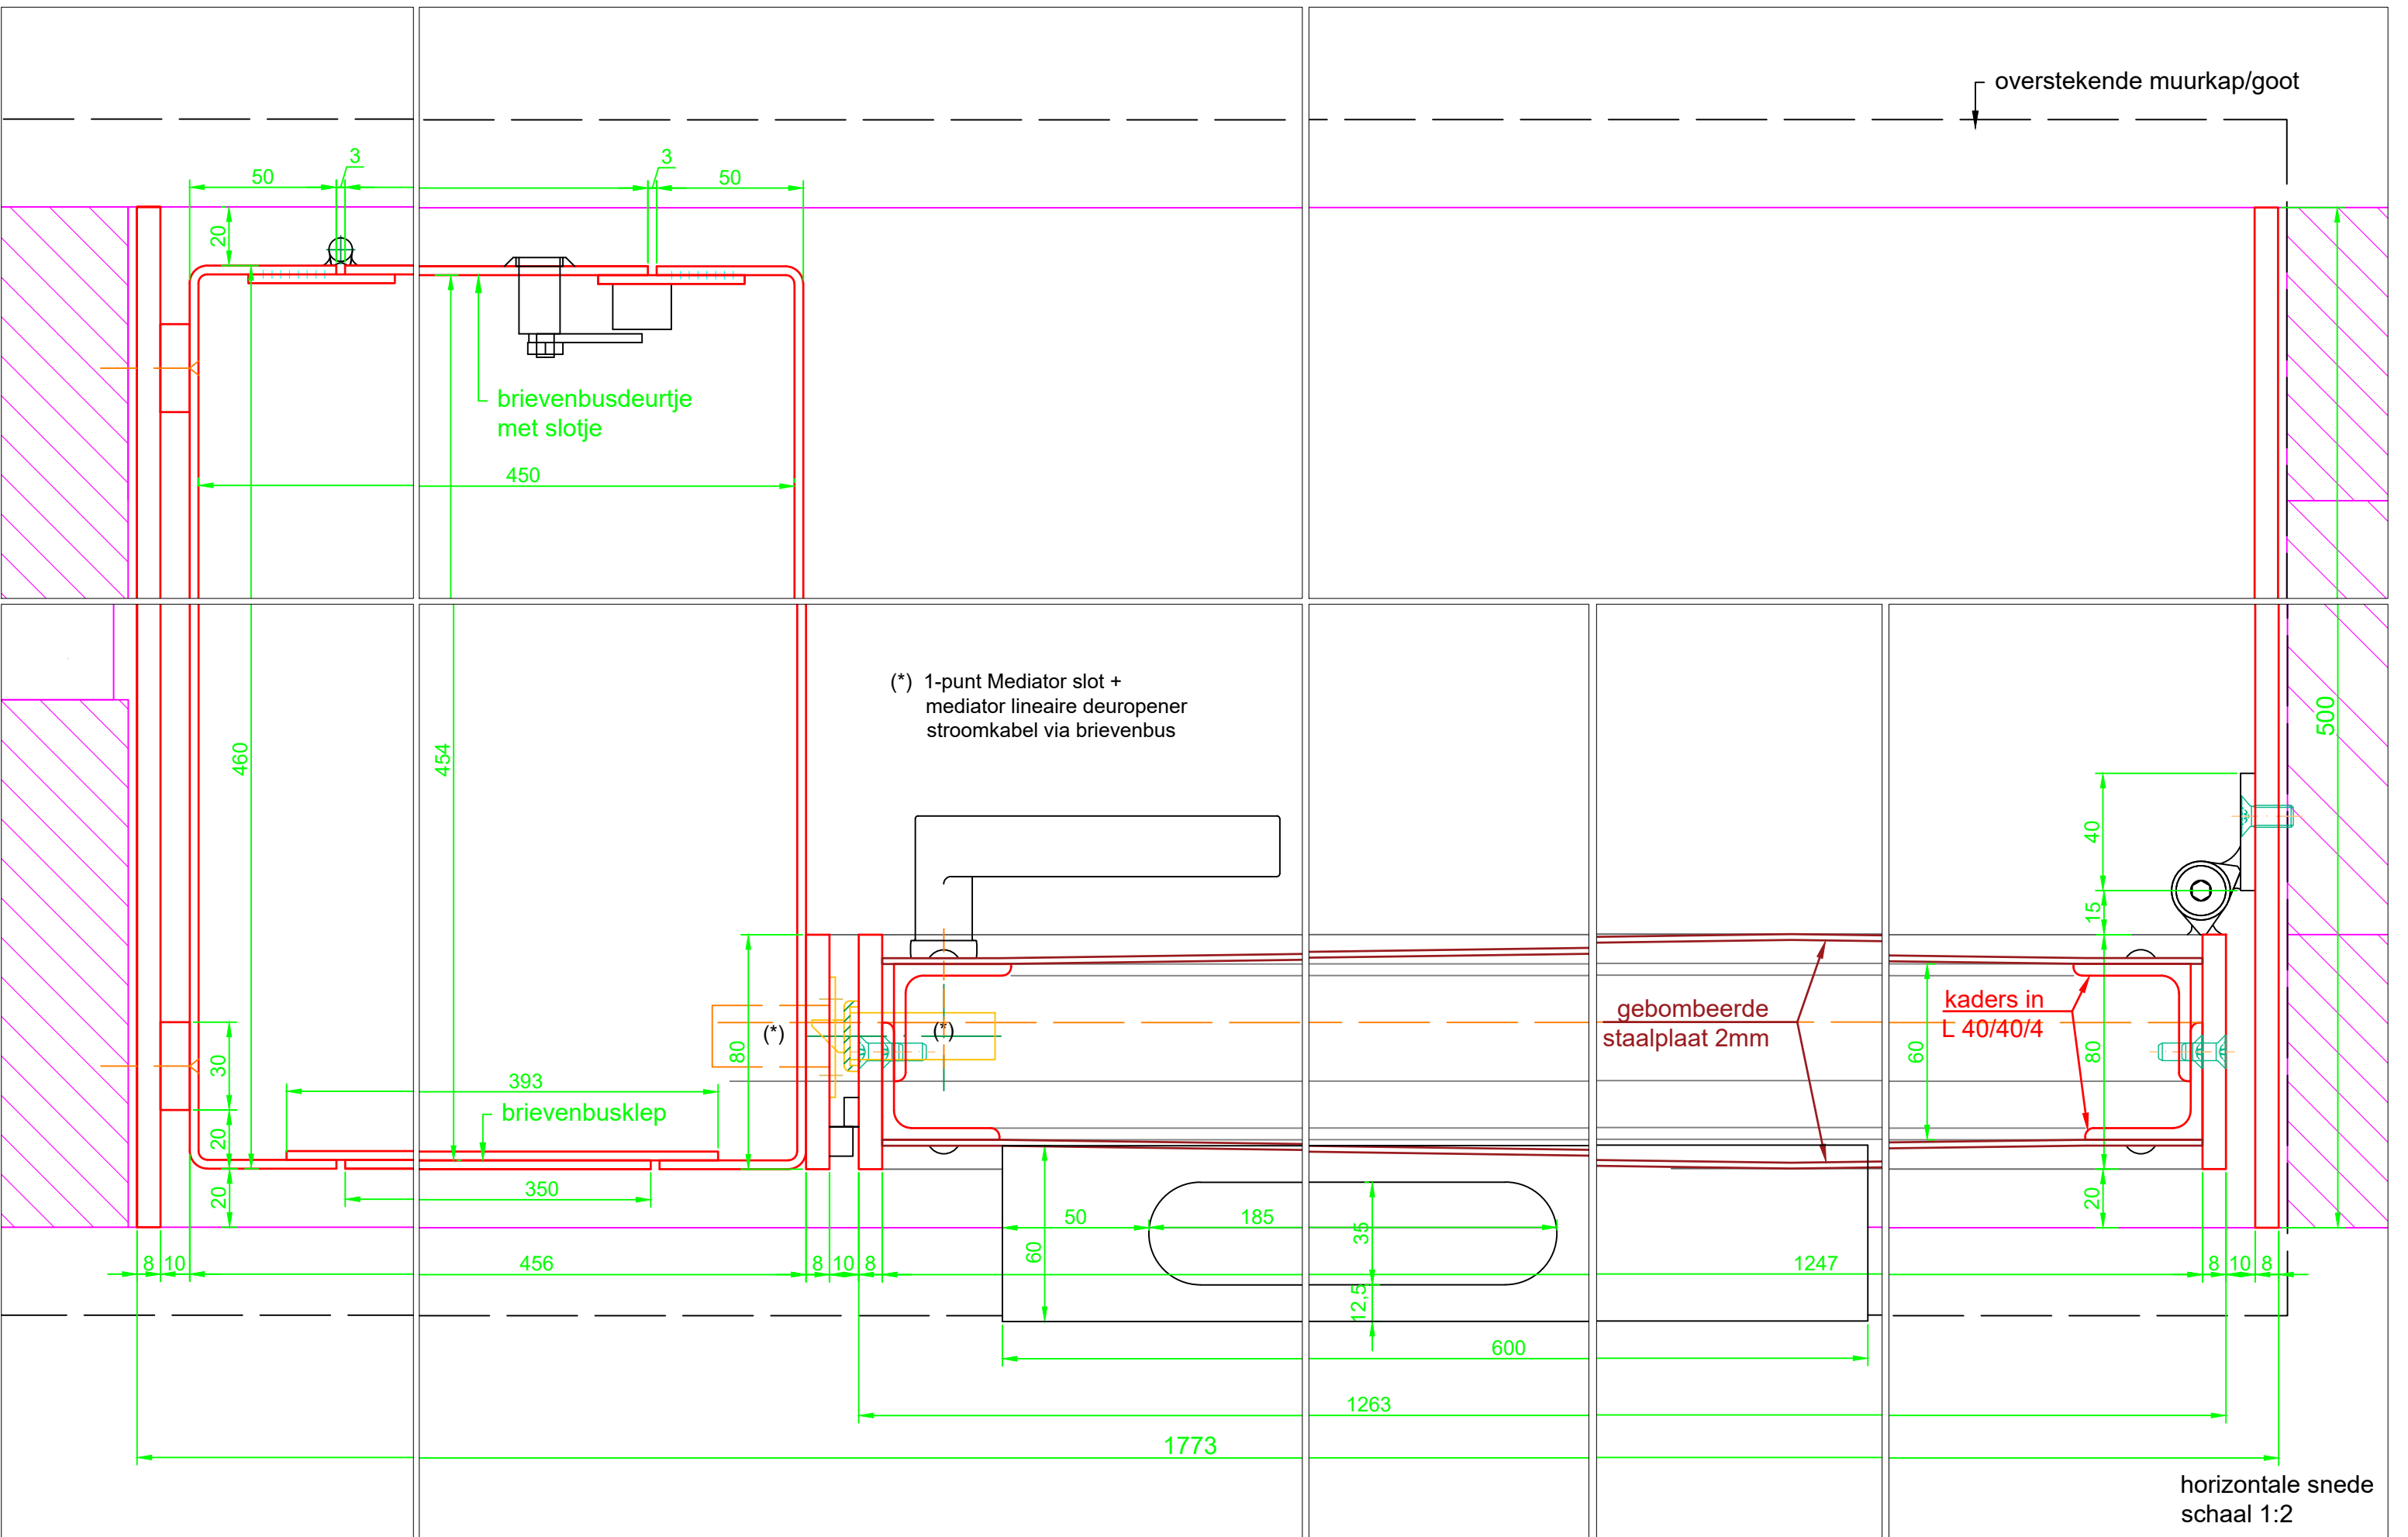

uitvoeren met zichtbare lasnaden,  
 zorgvuldig geslepen,  
 2 lagen poedercoating:  
 transparant en mat gelakt  
 kruk : messing

schaal 1:16

Verticale snede A  
door deurvleugel  
schaal 1:2

Verticale snede B  
door brievenbus  
schaal 1:2

plaat 100mm aan muurzijde  
(oplegvlak transfo)

videfoon  
Siedle Classic  
inbouwbehuizing  
154 x H468 x 65mm

perfoplaat

2231

staalplaat 2mm

rvs plaat 2mm

aanwezige bekabeling  
voor lichtpunten

Verticale snede C  
door afvoer muurkap  
schaal 1:2