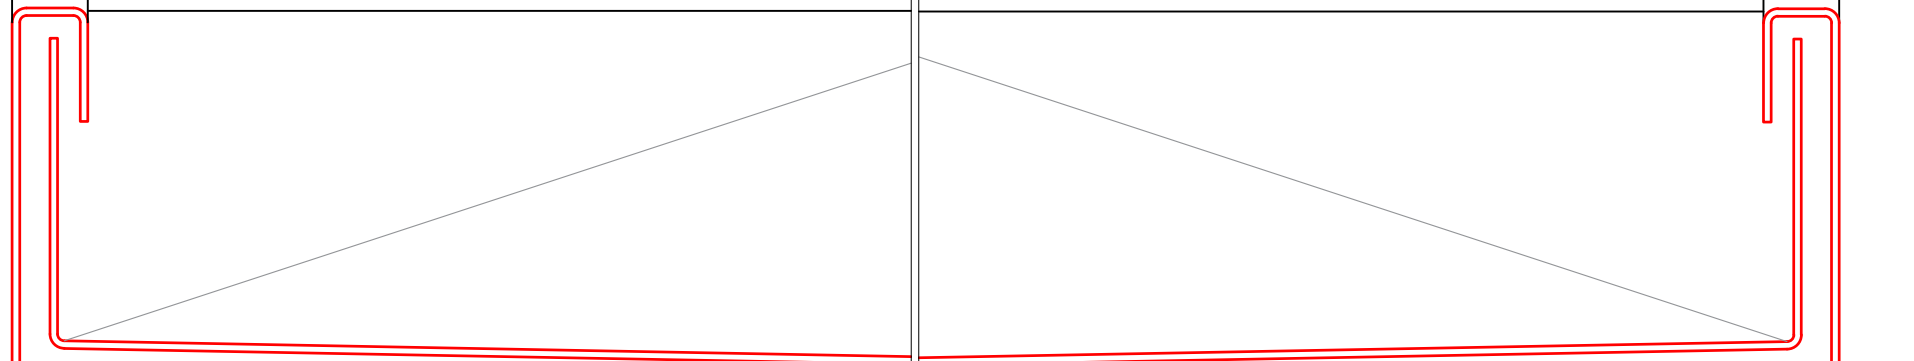

uitvoeren met zichtbare lasnaden,  
 zorgvuldig geslepen,  
 2 lagen poedercoating:  
 transparant en mat gelakt  
 kruk : messing

schaal 1:16

Verticale snede A  
door deurvleugel  
schaal 1:2

Verticale snede B  
door brievenbus  
schaal 1:2

plaat 100mm aan muurzijde  
(oplegvlak transfo)

videfoon  
Siedle Classic  
inbouwbehuizing  
154 x H468 x 65mm

perfoplaat

2231

staalplaat 2mm

rvs plaat 2mm

aanwezige bekabeling  
voor lichtpunten

Verticale snede C  
door afvoer muurkap  
schaal 1:2