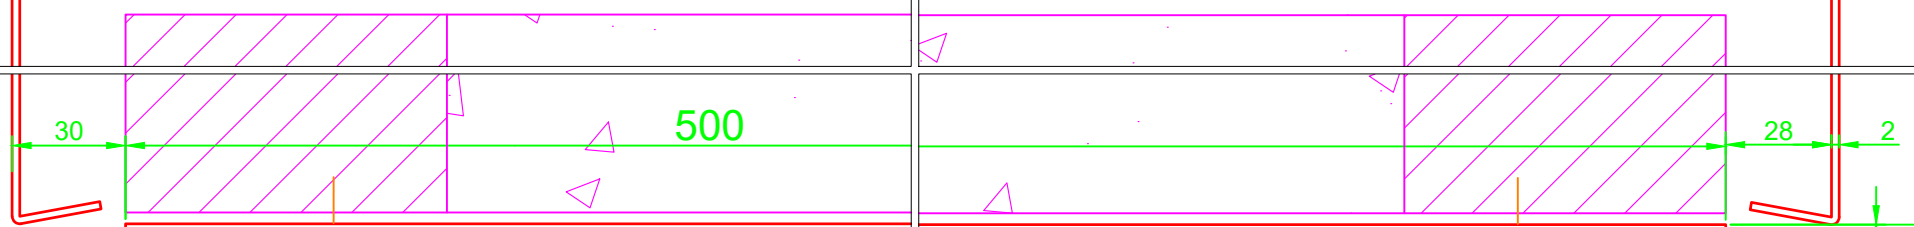

uitvoeren met zichtbare lasnaden,  
 zorgvuldig geslepen,  
 2 lagen poedercoating:  
 transparant en mat gelakt  
 kruk : messing

schaal 1:16

Verticale snede A  
door deurvleugel  
schaal 1:2

Verticale snede B  
door brievenbus  
schaal 1:2

plaat 100mm aan muurzijde  
(oplegvlak transfo)

videfoon  
Siedle Classic  
inbouwbehuizing  
154 x H468 x 65mm

perfoplaat

2231

staalplaat 2mm

rvs plaat 2mm

aanwezige bekabeling  
voor lichtpunten

Verticale snede C  
door afvoer muurkap  
schaal 1:2