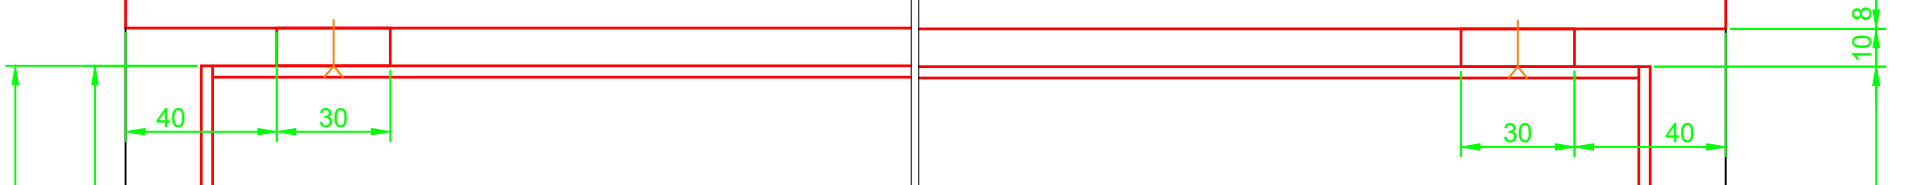

uitvoeren met zichtbare lasnaden,  
 zorgvuldig geslepen,  
 2 lagen poedercoating:  
 transparant en mat gelakt  
 kruk : messing

schaal 1:16

Verticale snede A  
door deurvleugel  
schaal 1:2

Verticale snede B  
door brievenbus  
schaal 1:2

plaat 100mm aan muurzijde  
(oplegvlak transfo)

videfoon  
Siedle Classic  
inbouwbehuizing  
154 x H468 x 65mm

perfoplaat

2231

staalplaat 2mm

rvs plaat 2mm

aanwezige bekabeling  
voor lichtpunten

Verticale snede C  
door afvoer muurkap  
schaal 1:2