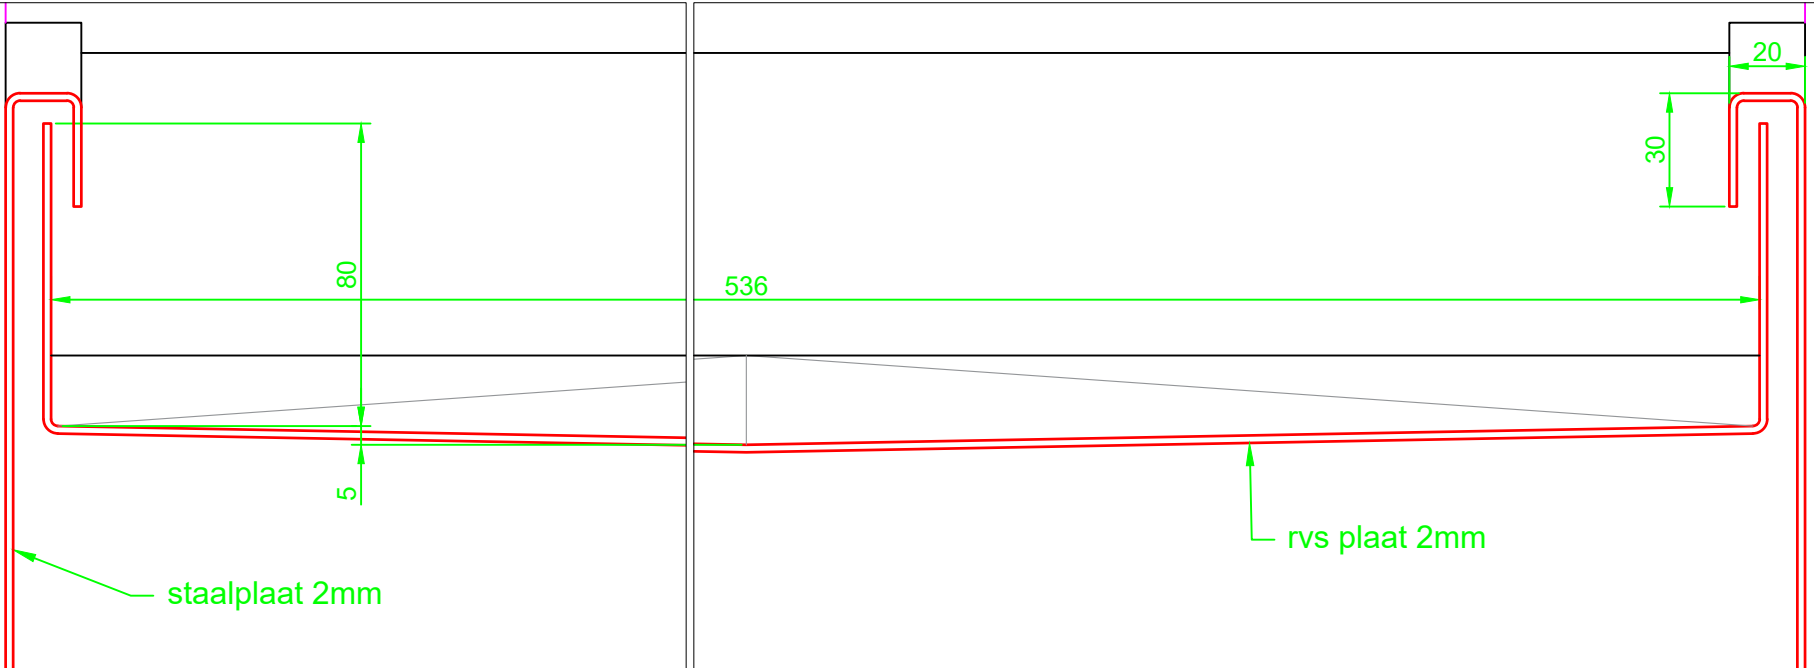

uitvoeren met zichtbare lasnaden,  
 zorgvuldig geslepen,  
 2 lagen poedercoating:  
 transparant en mat gelakt  
 kruk : messing

schaal 1:16

Verticale snede A  
door deurvleugel  
schaal 1:2

Verticale snede B  
door brievenbus  
schaal 1:2

plaat 100mm aan muurzijde  
(oplegvlak transfo)

videfoon  
Siedle Classic  
inbouwbehuizing  
154 x H468 x 65mm

perfoplaat

2231

staalplaat 2mm

rvs plaat 2mm

aanwezige bekabeling  
voor lichtpunten

Verticale snede C  
door afvoer muurkap  
schaal 1:2