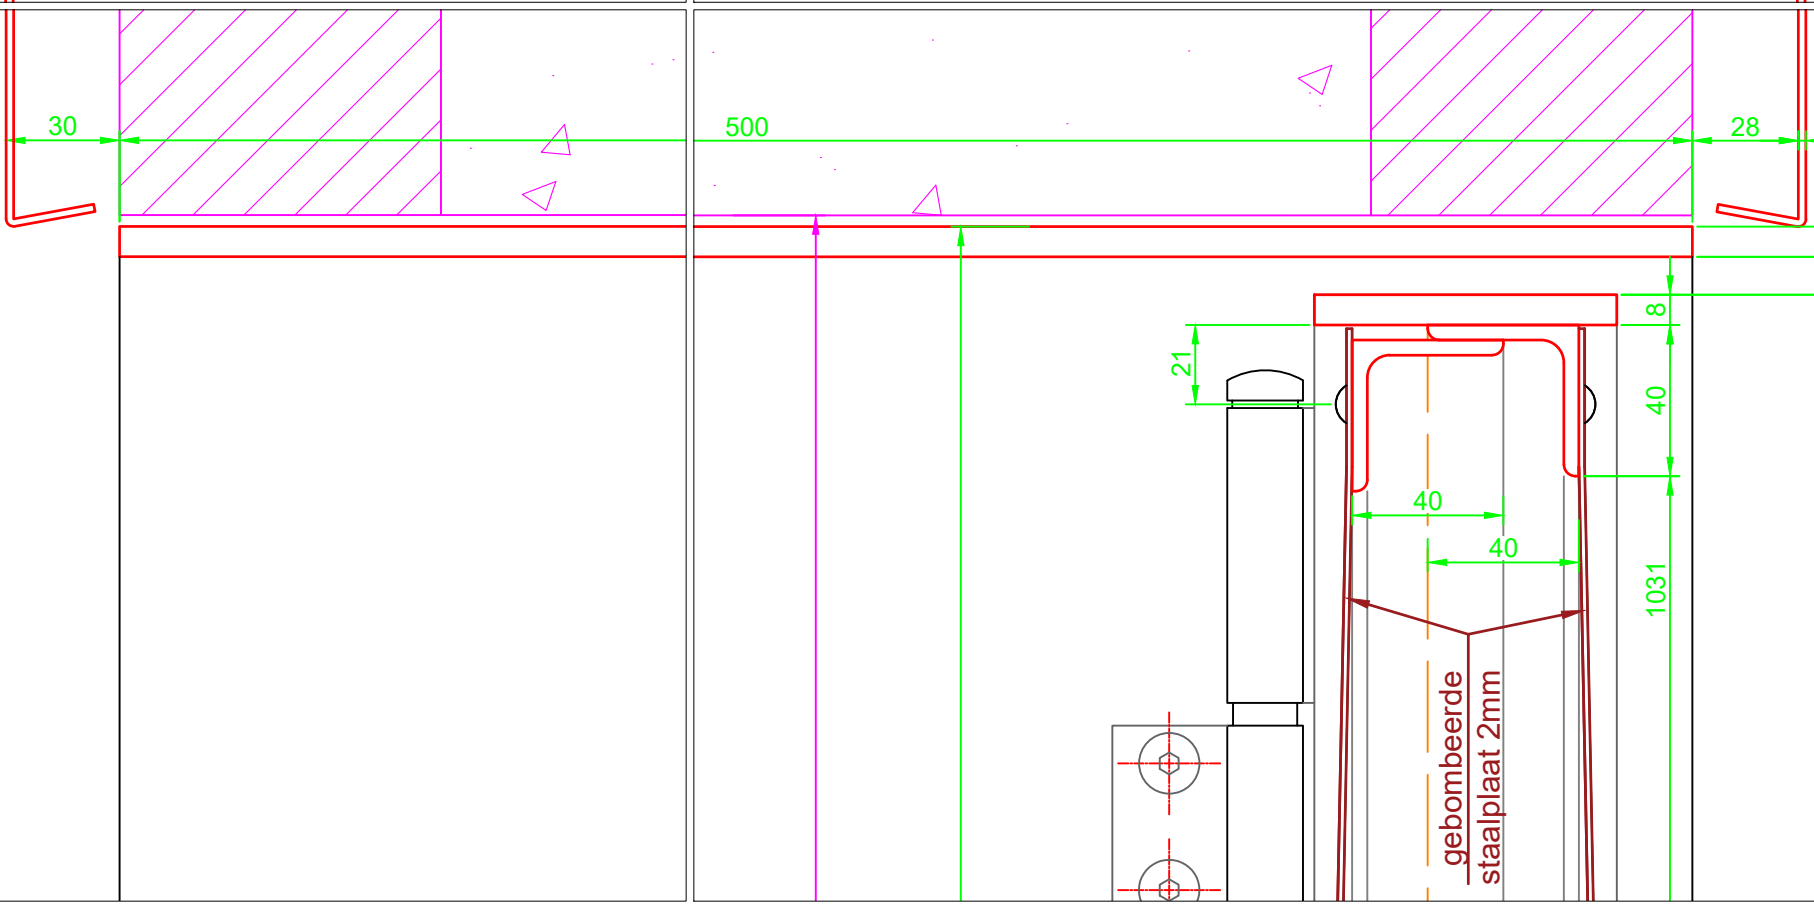

uitvoeren met zichtbare lasnaden,  
 zorgvuldig geslepen,  
 2 lagen poedercoating:  
 transparant en mat gelakt  
 kruk : messing

schaal 1:16

Verticale snede A  
door deurvleugel  
schaal 1:2

Verticale snede B  
door brievenbus  
schaal 1:2

plaat 100mm aan muurzijde  
(oplegvlak transfo)

videfoon  
Siedle Classic  
inbouwbehuizing  
154 x H468 x 65mm

perfoplaat

2231

staalplaat 2mm

rvs plaat 2mm

aanwezige bekabeling  
voor lichtpunten

Verticale snede C  
door afvoer muurkap  
schaal 1:2