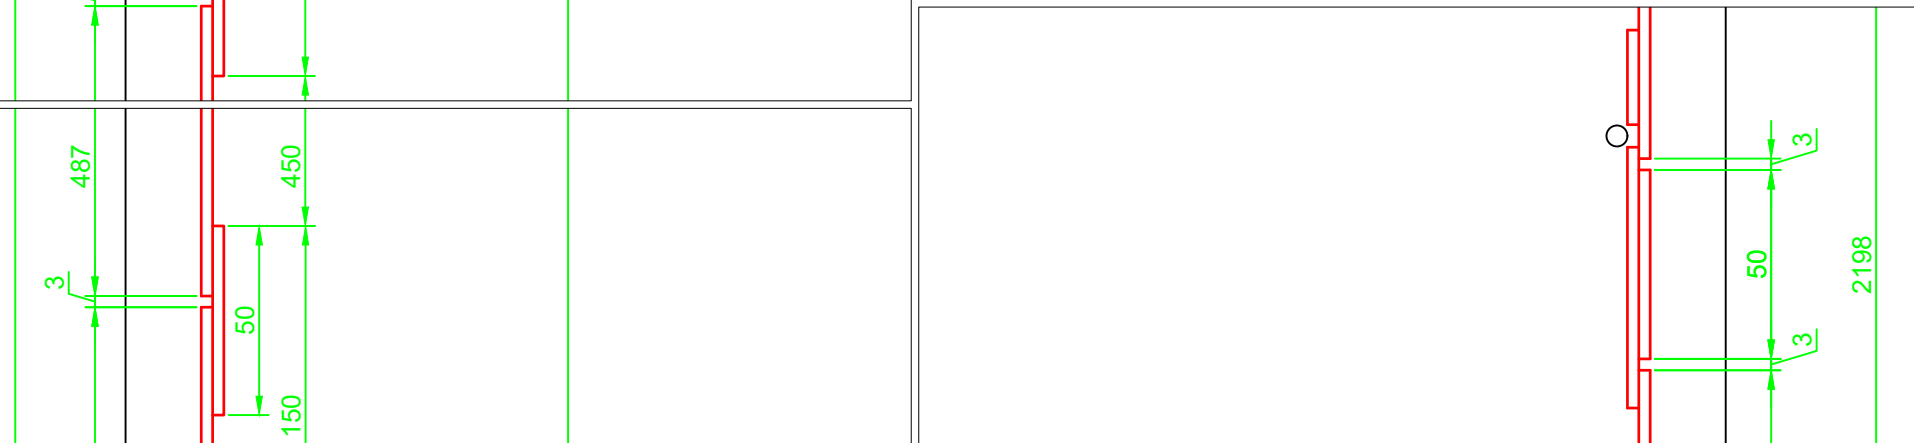

uitvoeren met zichtbare lasnaden,  
 zorgvuldig geslepen,  
 2 lagen poedercoating:  
 transparant en mat gelakt  
 kruk : messing

schaal 1:16

Verticale snede A  
door deurvleugel  
schaal 1:2

Verticale snede B  
door brievenbus  
schaal 1:2

plaat 100mm aan muurzijde  
(oplegvlak transfo)

videfoon  
Siedle Classic  
inbouwbehuizing  
154 x H468 x 65mm

perfoplaat

2231

staalplaat 2mm

rvs plaat 2mm

aanwezige bekabeling  
voor lichtpunten

Verticale snede C  
door afvoer muurkap  
schaal 1:2