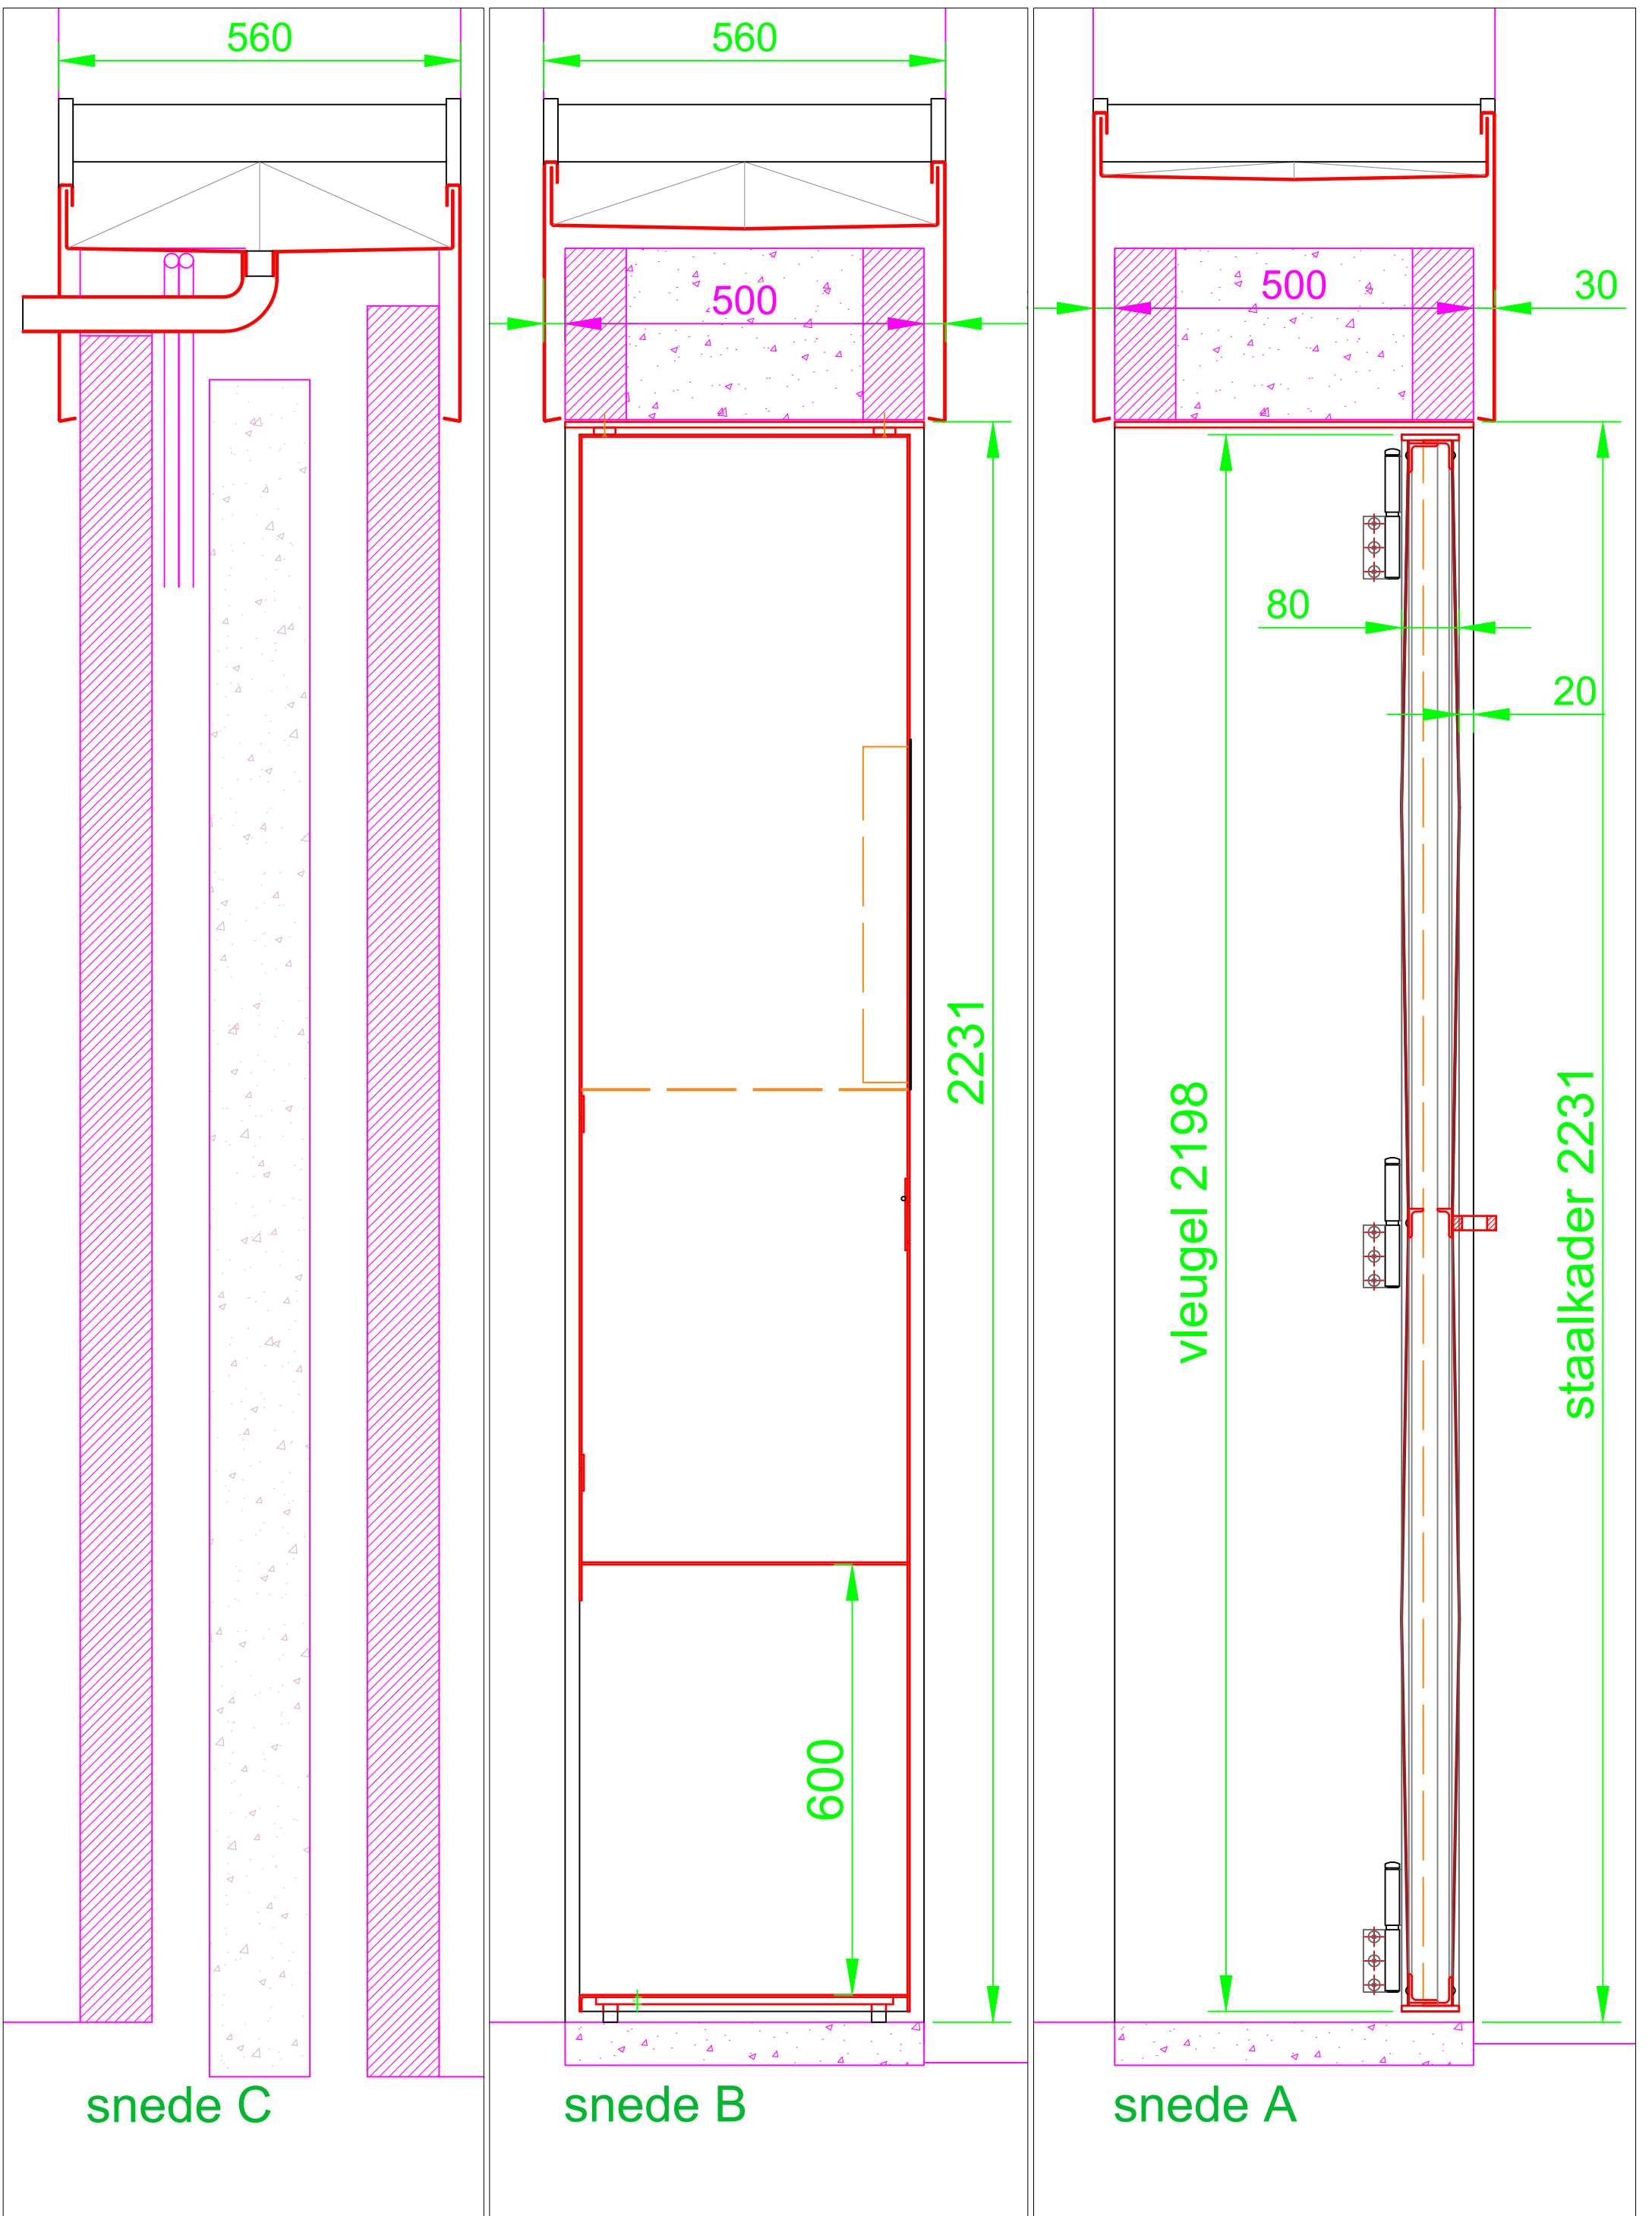

uitvoeren met zichtbare lasnaden,  
 zorgvuldig geslepen,  
 2 lagen poedercoating:  
 transparant en mat gelakt  
 kruk : messing

schaal 1:16

Verticale snede A  
door deurvleugel  
schaal 1:2

Verticale snede B  
door brievenbus  
schaal 1:2

plaat 100mm aan muurzijde  
(oplegvlak transfo)

videfoon  
Siedle Classic  
inbouwbehuizing  
154 x H468 x 65mm

perfoplaat

2231

staalplaat 2mm

rvs plaat 2mm

aanwezige bekabeling  
voor lichtpunten

Verticale snede C  
door afvoer muurkap  
schaal 1:2