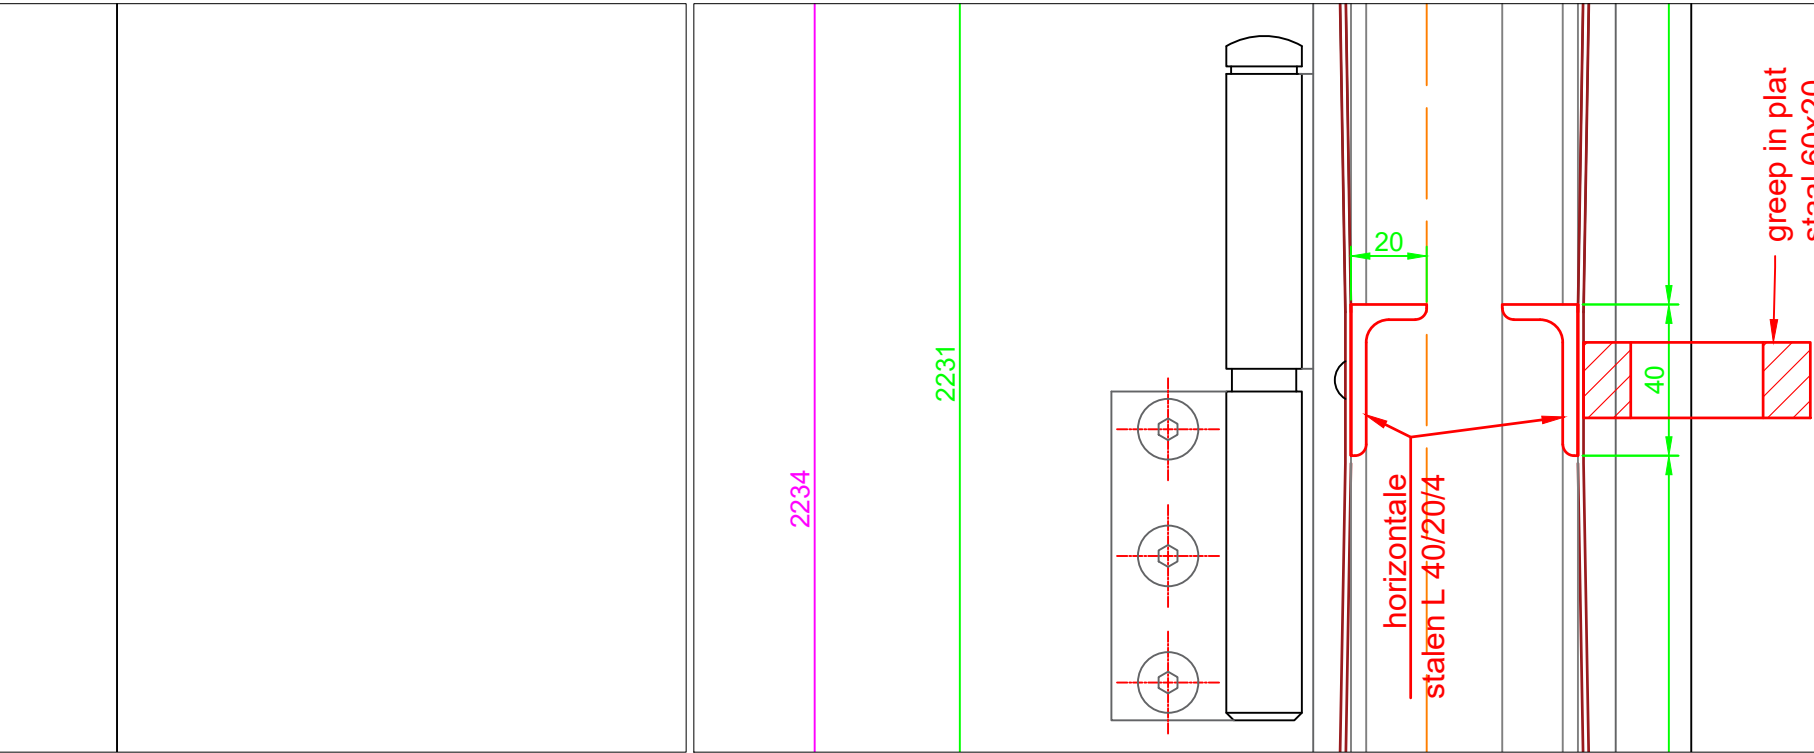

uitvoeren met zichtbare lasnaden,  
 zorgvuldig geslepen,  
 2 lagen poedercoating:  
 transparant en mat gelakt  
 kruk : messing

schaal 1:16

Verticale snede A  
door deurvleugel  
schaal 1:2

Verticale snede B  
door brievenbus  
schaal 1:2

plaat 100mm aan muurzijde  
(oplegvlak transfo)

videfoon  
Siedle Classic  
inbouwbehuizing  
154 x H468 x 65mm

perfoplaat

2231

staalplaat 2mm

rvs plaat 2mm

aanwezige bekabeling  
voor lichtpunten

Verticale snede C  
door afvoer muurkap  
schaal 1:2