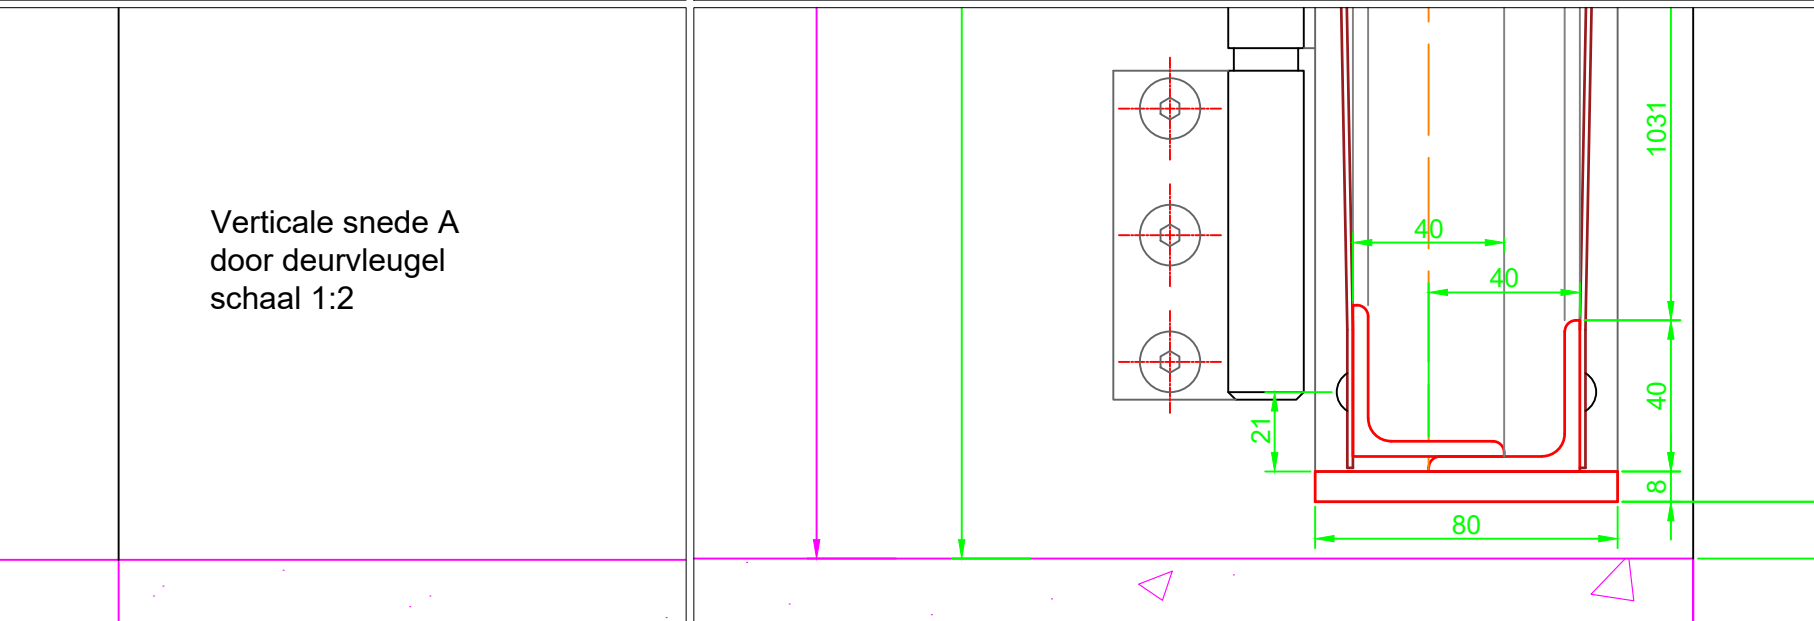

uitvoeren met zichtbare lasnaden,  
 zorgvuldig geslepen,  
 2 lagen poedercoating:  
 transparant en mat gelakt  
 kruk : messing

schaal 1:16

Verticale snede A  
door deurvleugel  
schaal 1:2

Verticale snede B  
door brievenbus  
schaal 1:2

plaat 100mm aan muurzijde  
(oplegvlak transfo)

videfoon  
Siedle Classic  
inbouwbehuizing  
154 x H468 x 65mm

perfoplaat

2231

staalplaat 2mm

rvs plaat 2mm

aanwezige bekabeling  
voor lichtpunten

Verticale snede C  
door afvoer muurkap  
schaal 1:2