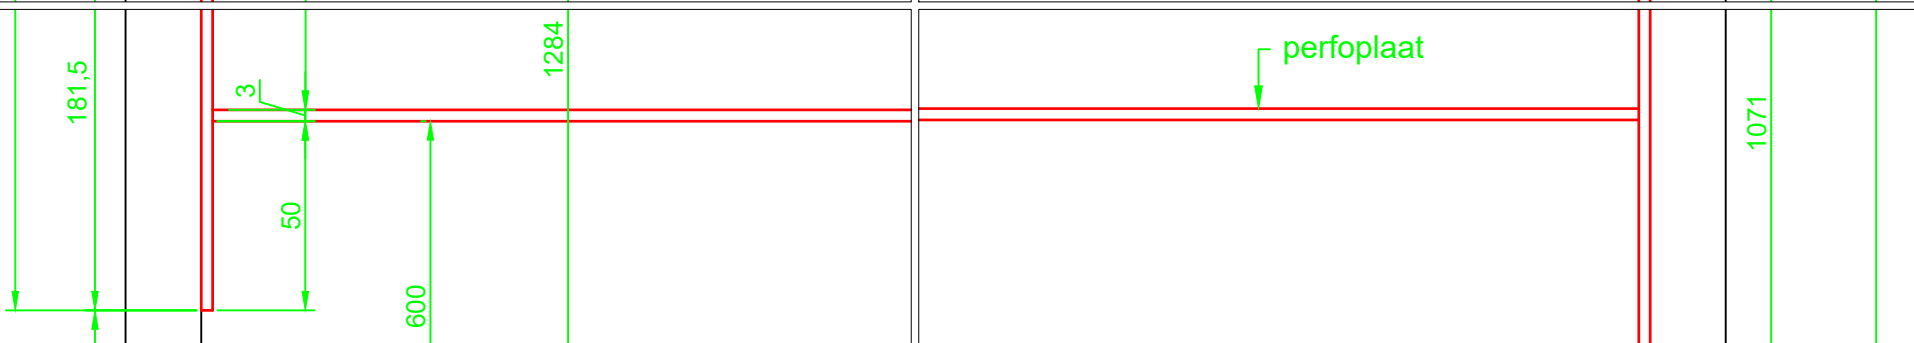

uitvoeren met zichtbare lasnaden,  
 zorgvuldig geslepen,  
 2 lagen poedercoating:  
 transparant en mat gelakt  
 kruk : messing

schaal 1:16

Verticale snede A  
door deurvleugel  
schaal 1:2

Verticale snede B  
door brievenbus  
schaal 1:2

plaat 100mm aan muurzijde  
(oplegvlak transfo)

videfoon  
Siedle Classic  
inbouwbehuizing  
154 x H468 x 65mm

perfoplaat

2231

staalplaat 2mm

rvs plaat 2mm

aanwezige bekabeling  
voor lichtpunten

Verticale snede C  
door afvoer muurkap  
schaal 1:2