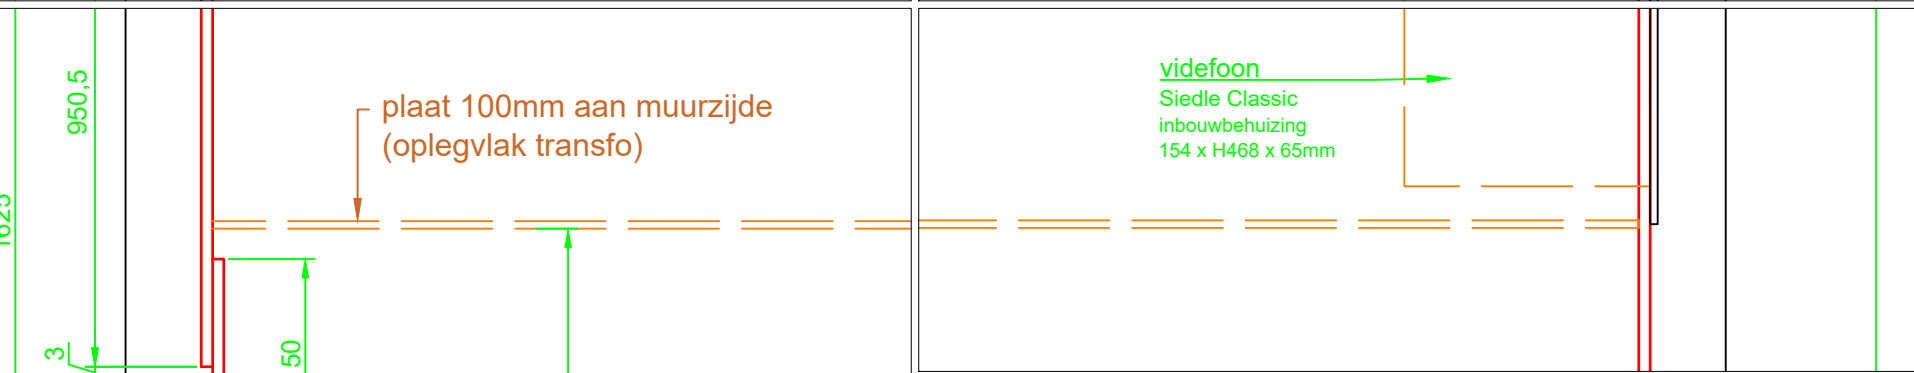

uitvoeren met zichtbare lasnaden,  
 zorgvuldig geslepen,  
 2 lagen poedercoating:  
 transparant en mat gelakt  
 kruk : messing

schaal 1:16

Verticale snede A  
door deurvleugel  
schaal 1:2

Verticale snede B  
door brievenbus  
schaal 1:2

plaat 100mm aan muurzijde  
(oplegvlak transfo)

videfoon  
Siedle Classic  
inbouwbehuizing  
154 x H468 x 65mm

perfoplaat

2231

staalplaat 2mm

rvs plaat 2mm

aanwezige bekabeling  
voor lichtpunten

Verticale snede C  
door afvoer muurkap  
schaal 1:2