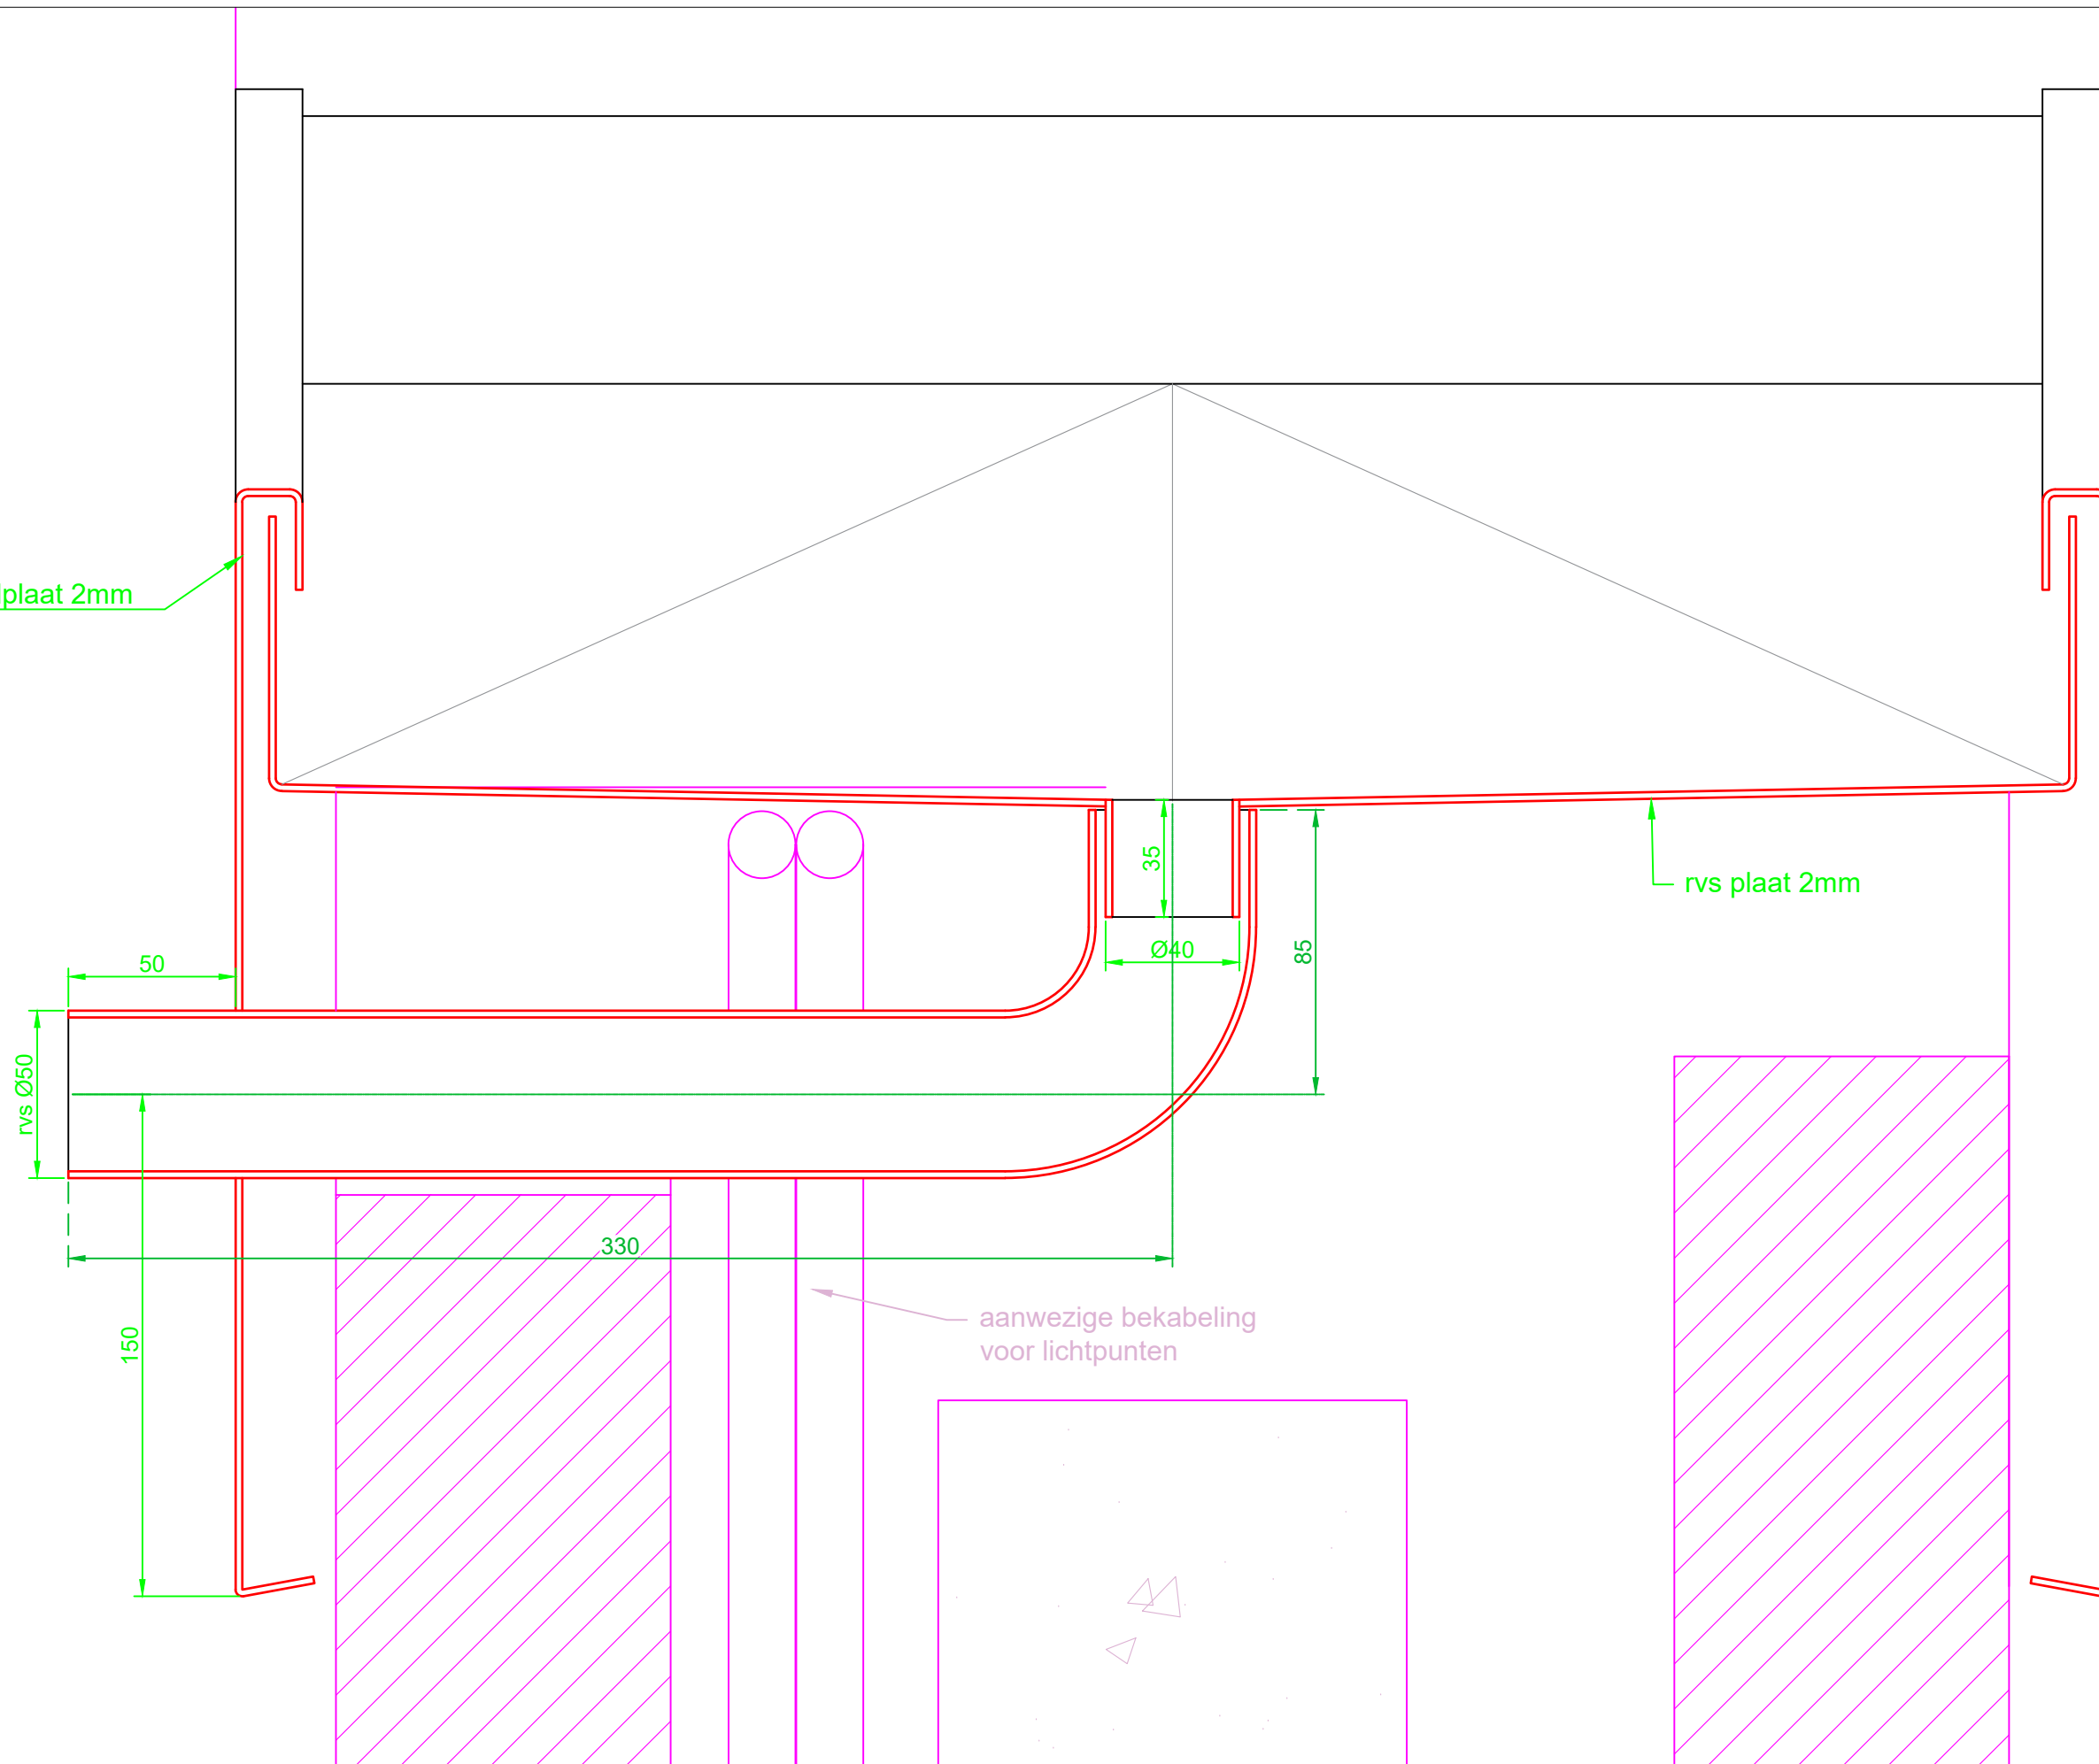

uitvoeren met zichtbare lasnaden,  
 zorgvuldig geslepen,  
 2 lagen poedercoating:  
 transparant en mat gelakt  
 kruk : messing

schaal 1:16

Verticale snede A  
door deurvleugel  
schaal 1:2

Verticale snede B  
door brievenbus  
schaal 1:2

plaat 100mm aan muurzijde  
(oplegvlak transfo)

videfoon  
Siedle Classic  
inbouwbehuizing  
154 x H468 x 65mm

perfoplaat

2231

staalplaat 2mm

rvs plaat 2mm

aanwezige bekabeling  
voor lichtpunten

Verticale snede C  
door afvoer muurkap  
schaal 1:2